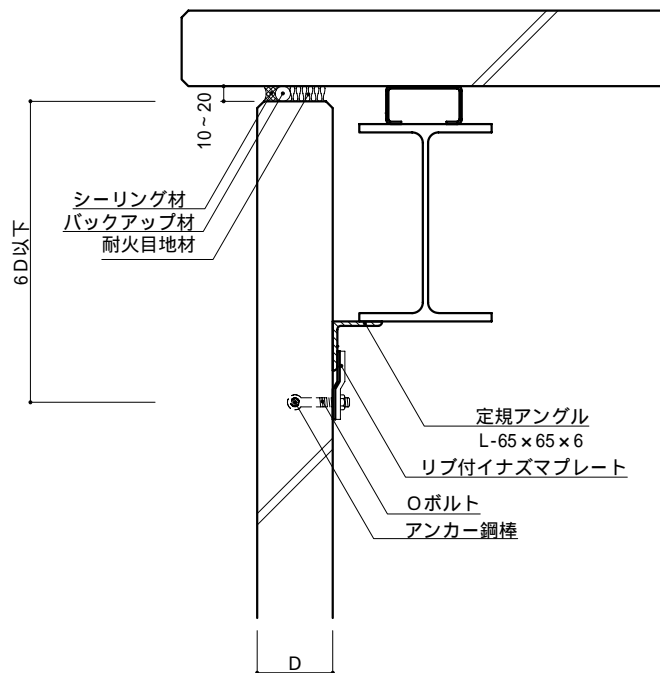

外壁 HDR構法 一般部

外壁 HDR構法 基礎部 (アンカープレートの場合)

外壁 HDR構法 基礎部 (アンカー筋の場合)

外壁 HDR構法 パラペット部 (6D以下)

外壁 HDR構法 パラペット部 (6Dを超える場合)

外壁 HDR構法 軒部

外壁 HDR構法 下がり壁部

外壁 HDR構法 出隅部 (コーナーパネルを使用する場合)

外壁 HDR構法 出隅部（スマートコーナーを使用する場合）

外壁 HDR構法 開口部 (Oボルト仕様)

外壁 HDR構法 開口部 (P U B 金具仕様)