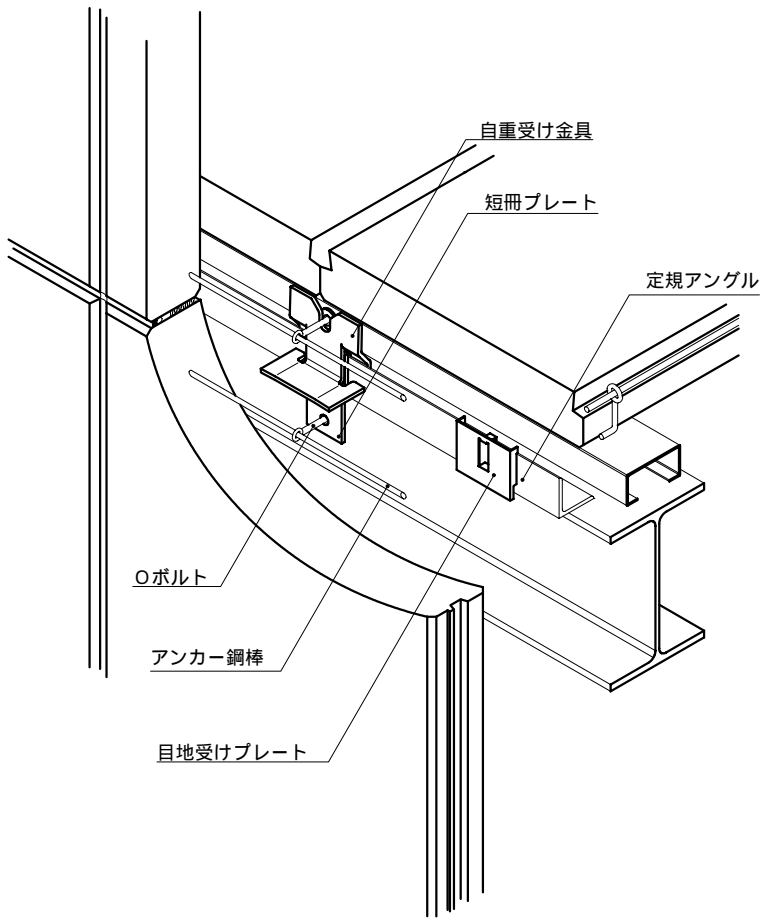

外壁 HDR構法 一般部

外壁 HDR構法 基礎部 (アンカープレートの場合)

外壁 HDR構法 基礎部 (アンカー筋の場合)

外壁 HDR構法 パラペット部 (6D以下)

外壁 HDR構法 パラペット部 (6Dを超える場合)

外壁 HDR構法 軒部

外壁 HDR構法 下がり壁部

外壁 HDR構法 出隅部 (コーナーパネルを使用する場合)

外壁 HDR構法 出隅部（スマートコーナーを使用する場合）

外壁 HDR構法 開口部 (Oボルト仕様)

外壁 HDR構法 開口部 (P U B 金具仕様)