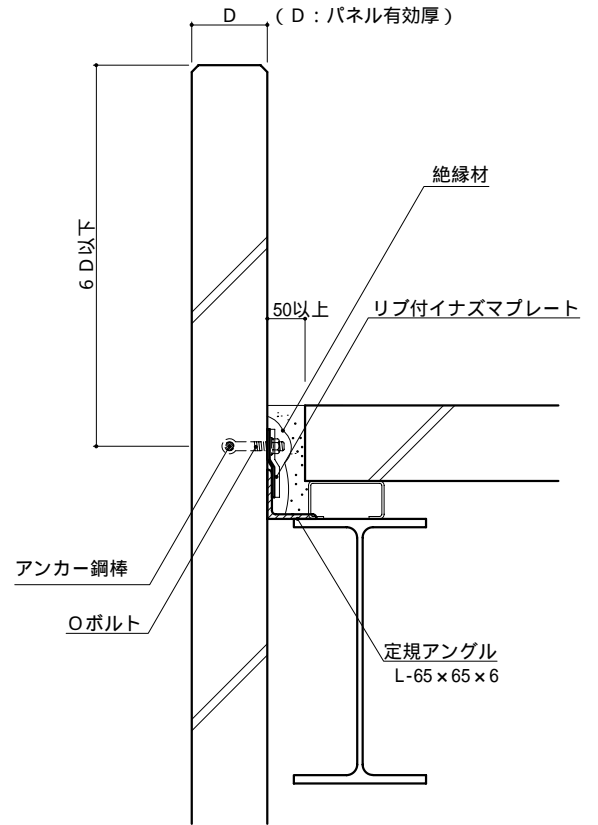

外壁 HDR構法 一般部

外壁 HDR構法 基礎部 (アンカープレートの場合)

外壁 HDR構法 基礎部 (アンカー筋の場合)

外壁 HDR構法 パラペット部 (6D以下)

外壁 HDR構法 パラペット部 (6Dを超える場合)

外壁 HDR構法 軒部

外壁 HDR構法 下がり壁部

外壁 HDR構法 出隅部 (コーナーパネルを使用する場合)

外壁 HDR構法 出隅部（スマートコーナーを使用する場合）

外壁 HDR構法 開口部 (Oボルト仕様)

外壁 HDR構法 開口部 (P U B 金具仕様)