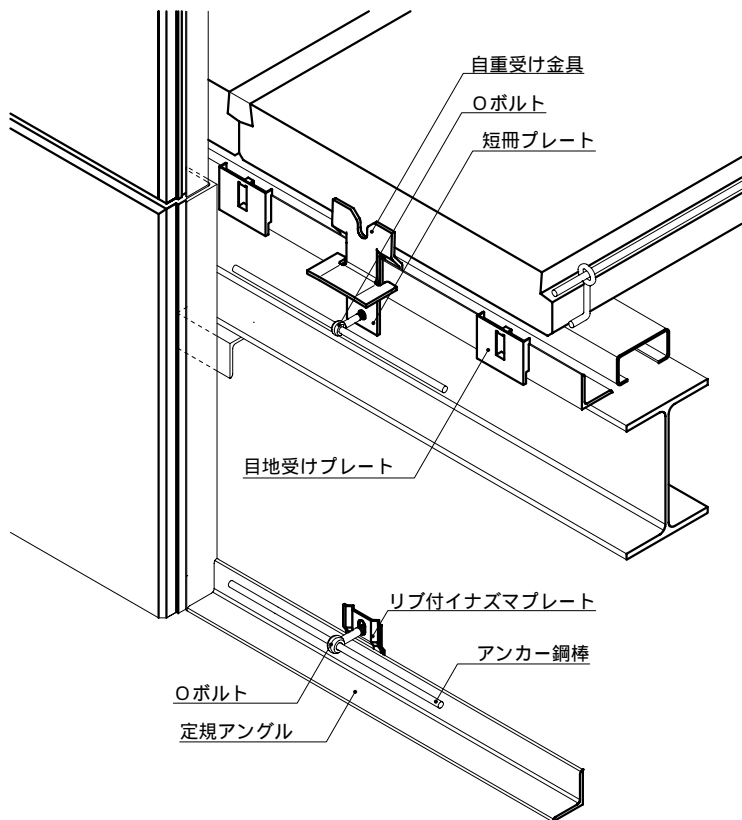

外壁 HDR構法 一般部

外壁 HDR構法 基礎部 (アンカープレートの場合)

外壁 HDR構法 基礎部 (アンカー筋の場合)

外壁 HDR構法 パラペット部 (6D以下)

外壁 HDR構法 パラペット部 (6Dを超える場合)

外壁 HDR構法 軒部

外壁 HDR構法 下がり壁部

外壁 HDR構法 出隅部 (コーナーパネルを使用する場合)

外壁 HDR構法 出隅部（スマートコーナーを使用する場合）

外壁 HDR構法 開口部 (Oボルト仕様)

外壁 HDR構法 開口部 (P U B 金具仕様)