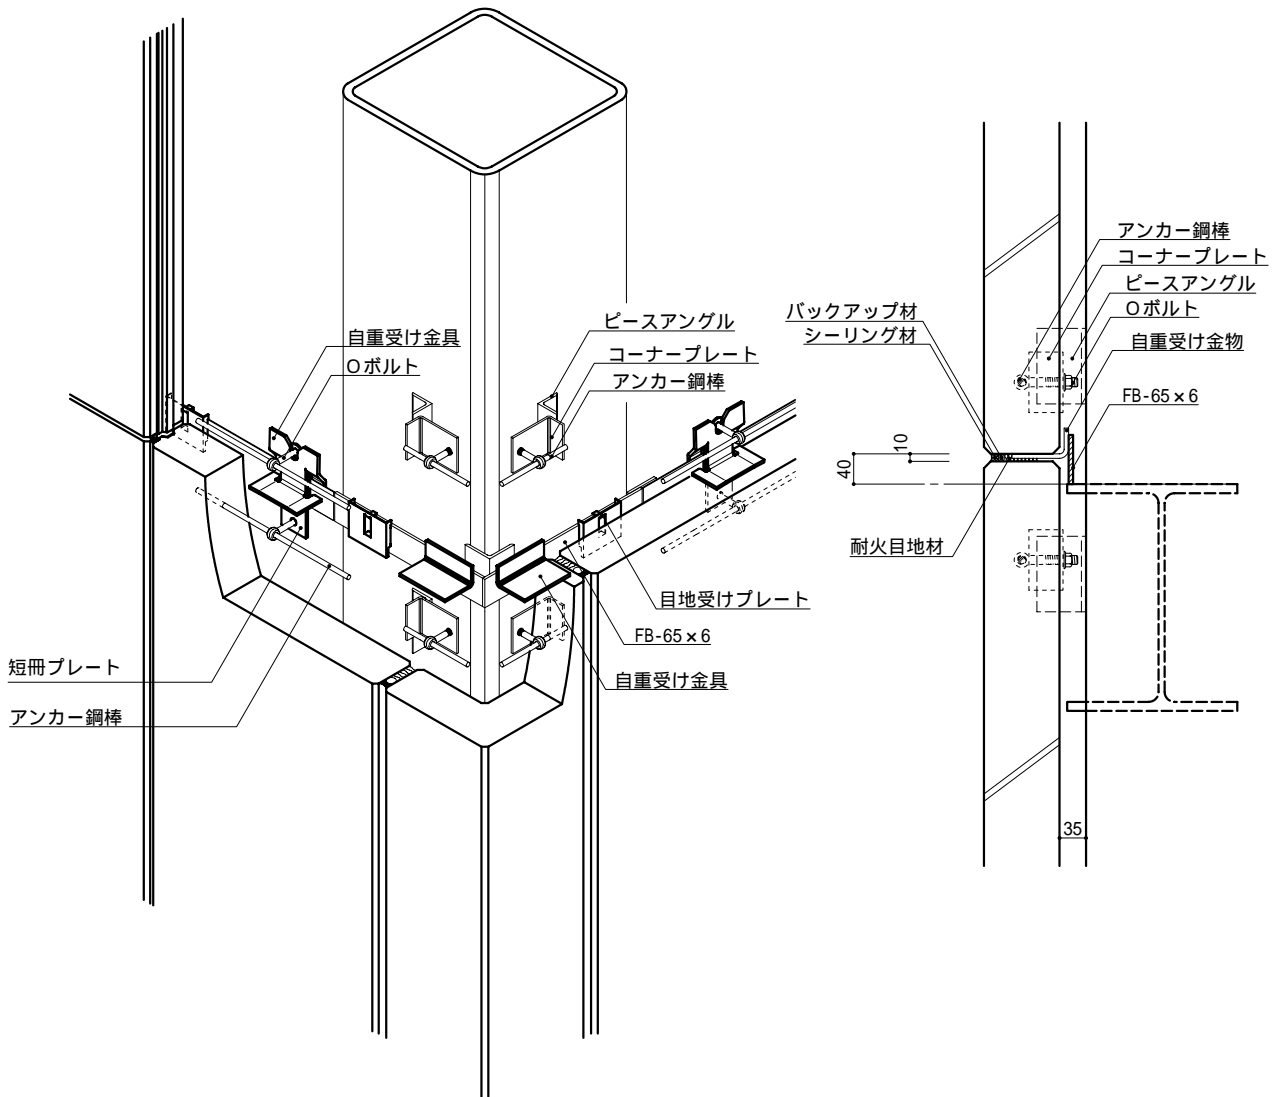

外壁 HDR構法 一般部

外壁 HDR構法 基礎部 (アンカープレートの場合)

外壁 HDR構法 基礎部 (アンカー筋の場合)

外壁 HDR構法 パラペット部 (6D以下)

外壁 HDR構法 パラペット部 (6Dを超える場合)

外壁 HDR構法 軒部

外壁 HDR構法 下がり壁部

外壁 HDR構法 出隅部 (コーナーパネルを使用する場合)

外壁 HDR構法 出隅部（スマートコーナーを使用する場合）

外壁 HDR構法 開口部 (Oボルト仕様)

外壁 HDR構法 開口部 (P U B 金具仕様)