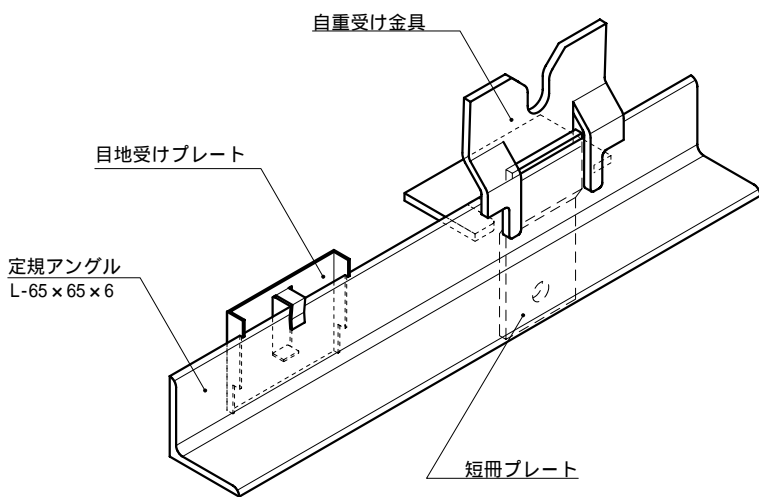

外壁 HDR構法 一般部

外壁 HDR構法 基礎部 (アンカープレートの場合)

外壁 HDR構法 基礎部 (アンカー筋の場合)

外壁 HDR構法 パラペット部 (6D以下)

外壁 HDR構法 パラペット部 (6Dを超える場合)

外壁 HDR構法 軒部

外壁 HDR構法 下がり壁部

外壁 HDR構法 出隅部 (コーナーパネルを使用する場合)

外壁 HDR構法 出隅部（スマートコーナーを使用する場合）

外壁 HDR構法 開口部 (Oボルト仕様)

外壁 HDR構法 開口部 (P U B 金具仕様)