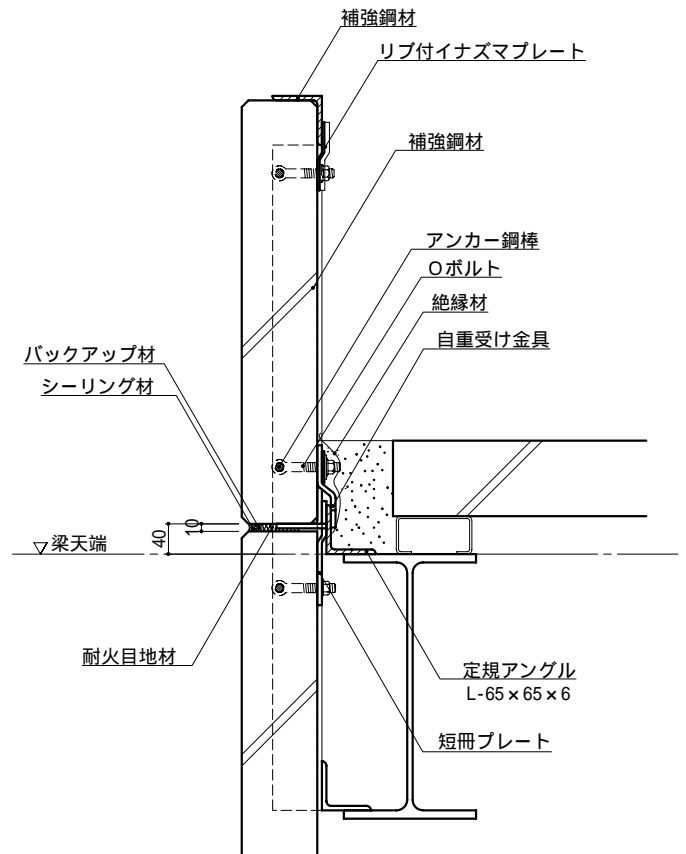

外壁 HDR構法 一般部

外壁 HDR構法 基礎部 (アンカープレートの場合)

外壁 HDR構法 基礎部 (アンカー筋の場合)

外壁 HDR構法 パラペット部 (6D以下)

外壁 HDR構法 パラペット部 (6Dを超える場合)

外壁 HDR構法 軒部

外壁 HDR構法 下がり壁部

外壁 HDR構法 出隅部 (コーナーパネルを使用する場合)

外壁 HDR構法 出隅部（スマートコーナーを使用する場合）

外壁 HDR構法 開口部 (Oボルト仕様)

外壁 HDR構法 開口部 (P U B 金具仕様)