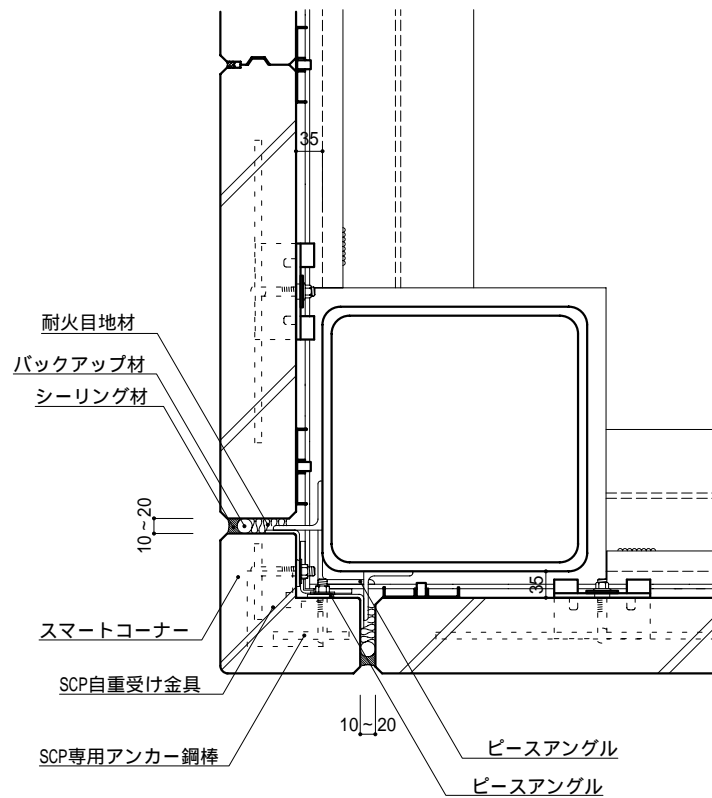

外壁 HDR構法 一般部

外壁 HDR構法 基礎部 (アンカープレートの場合)

外壁 HDR構法 基礎部 (アンカー筋の場合)

外壁 HDR構法 パラペット部 (6D以下)

外壁 HDR構法 パラペット部 (6Dを超える場合)

外壁 HDR構法 軒部

外壁 HDR構法 下がり壁部

外壁 HDR構法 出隅部 (コーナーパネルを使用する場合)

外壁 HDR構法 出隅部（スマートコーナーを使用する場合）

外壁 HDR構法 開口部 (Oボルト仕様)

外壁 HDR構法 開口部 (P U B 金具仕様)