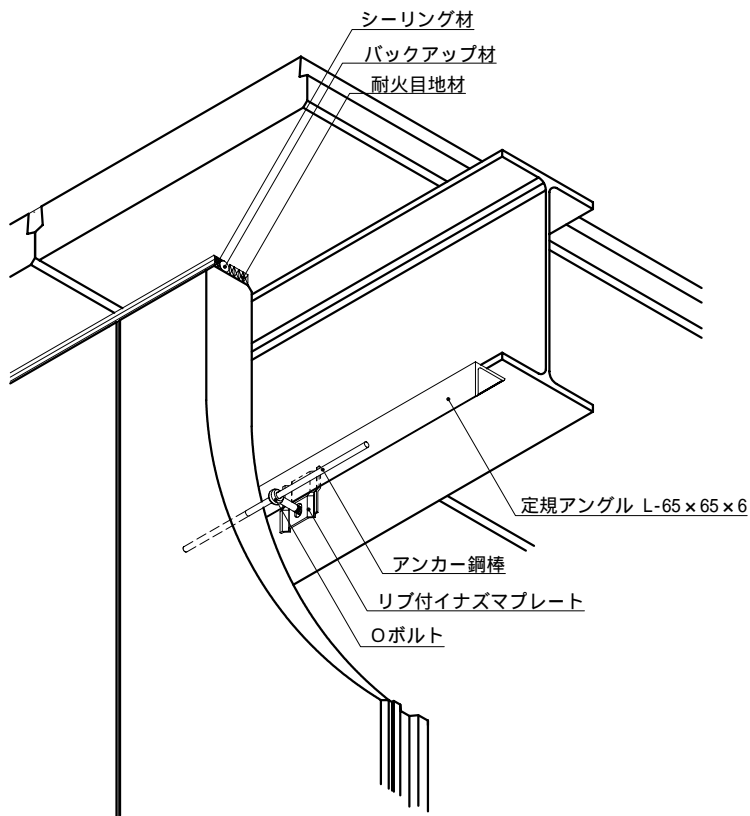

外壁 HDR構法 一般部

外壁 HDR構法 基礎部 (アンカープレートの場合)

外壁 HDR構法 基礎部 (アンカー筋の場合)

外壁 HDR構法 パラペット部 (6D以下)

外壁 HDR構法 パラペット部 (6Dを超える場合)

外壁 HDR構法 軒部

外壁 HDR構法 下がり壁部

外壁 HDR構法 出隅部 (コーナーパネルを使用する場合)

外壁 HDR構法 出隅部（スマートコーナーを使用する場合）

外壁 HDR構法 開口部 (Oボルト仕様)

外壁 HDR構法 開口部 (P U B 金具仕様)