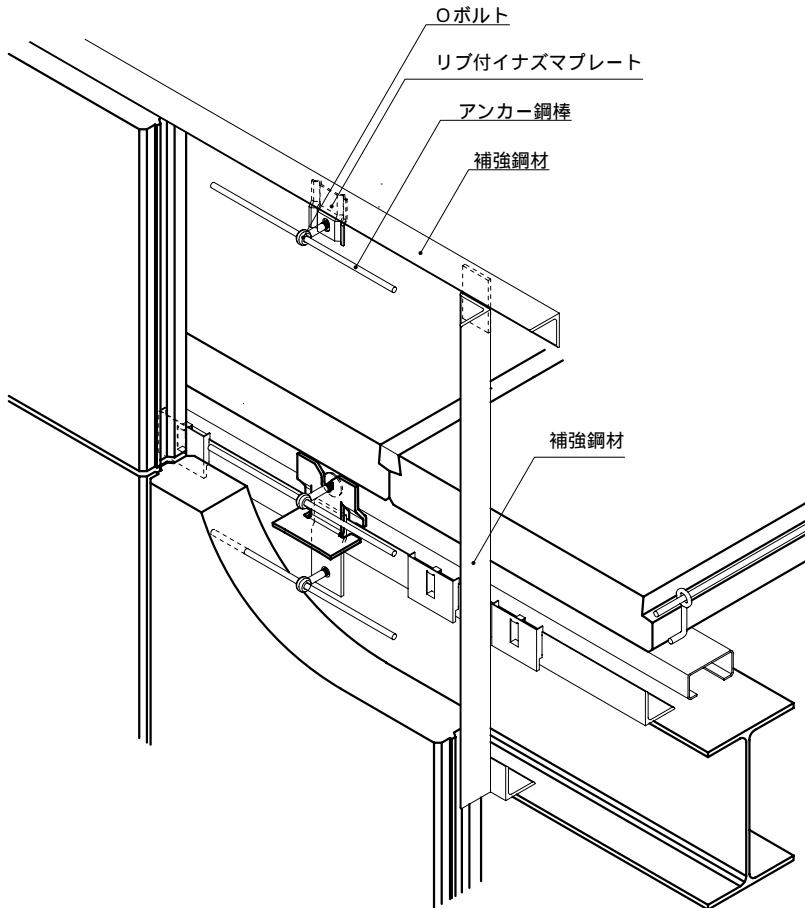

外壁 HDR構法 一般部

外壁 HDR構法 基礎部 (アンカープレートの場合)

外壁 HDR構法 基礎部 (アンカー筋の場合)

外壁 HDR構法 パラペット部 (6D以下)

外壁 HDR構法 パラペット部 (6Dを超える場合)

外壁 HDR構法 軒部

外壁 HDR構法 下がり壁部

外壁 HDR構法 出隅部 (コーナーパネルを使用する場合)

外壁 HDR構法 出隅部（スマートコーナーを使用する場合）

外壁 HDR構法 開口部 (Oボルト仕様)

外壁 HDR構法 開口部 (P U B 金具仕様)