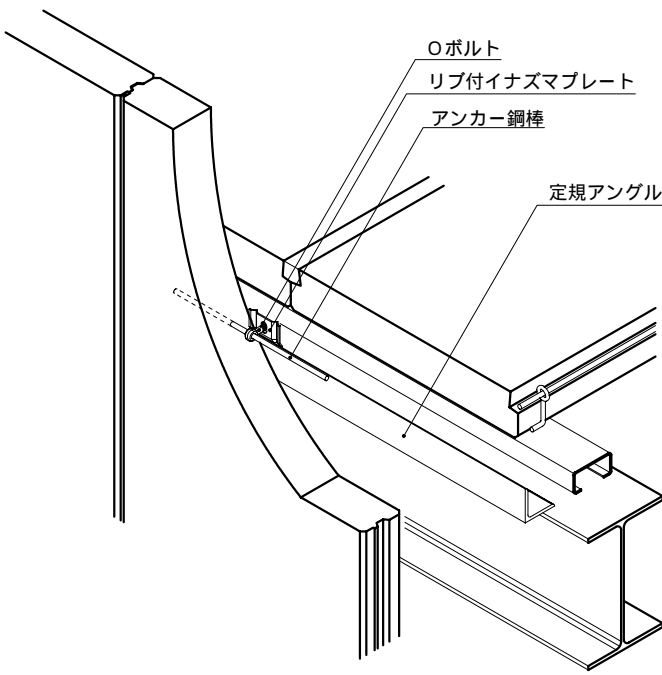

外壁 HDR構法 一般部

外壁 HDR構法 基礎部 (アンカープレートの場合)

外壁 HDR構法 基礎部 (アンカー筋の場合)

外壁 HDR構法 パラペット部 (6D以下)

外壁 HDR構法 パラペット部 (6Dを超える場合)

外壁 HDR構法 軒部

外壁 HDR構法 下がり壁部

外壁 HDR構法 出隅部 (コーナーパネルを使用する場合)

外壁 HDR構法 出隅部（スマートコーナーを使用する場合）

外壁 HDR構法 開口部 (Oボルト仕様)

外壁 HDR構法 開口部 (P U B 金具仕様)