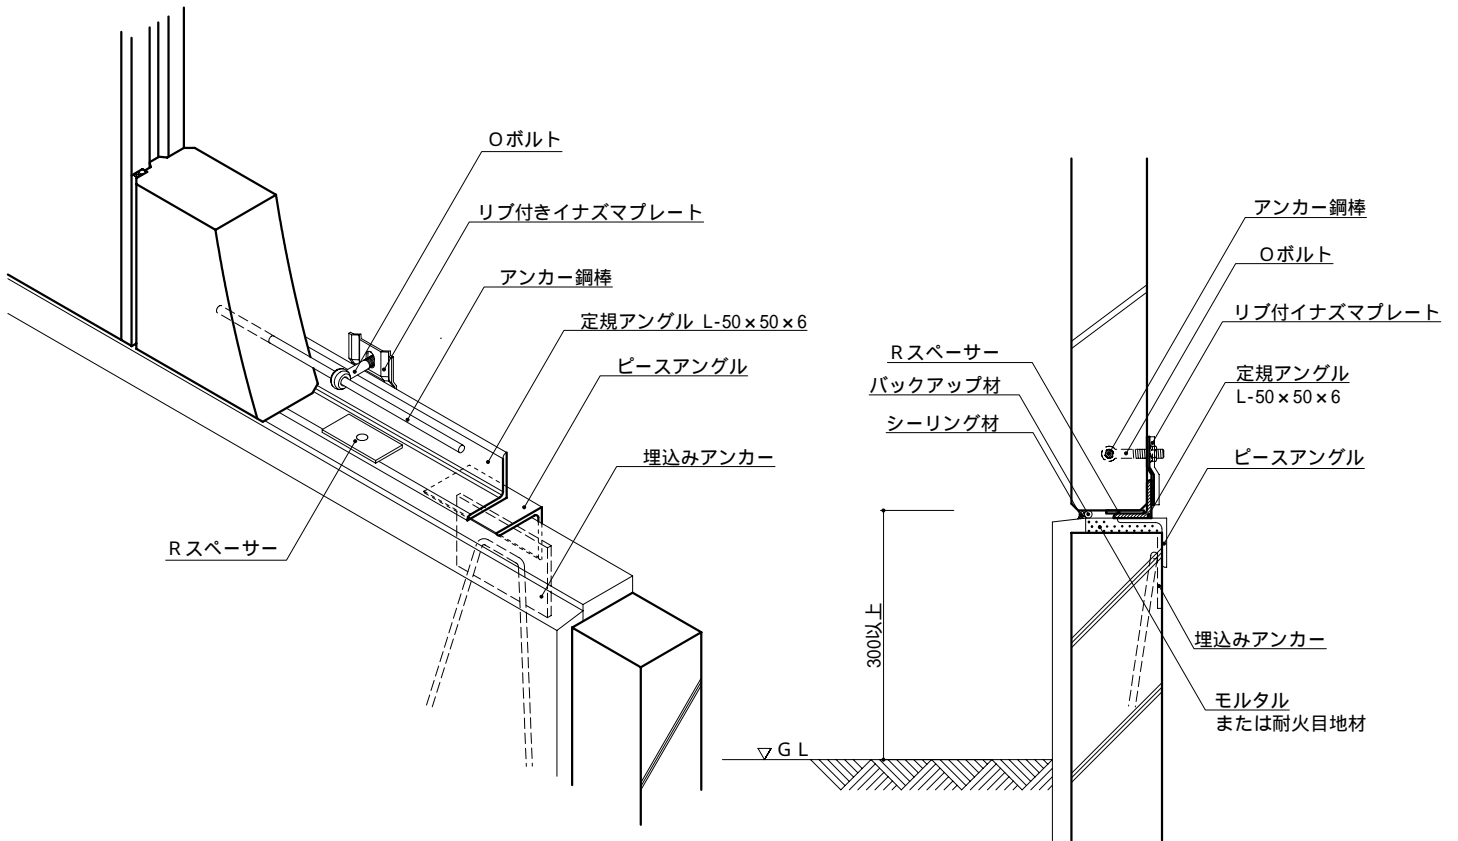

外壁 HDR構法 一般部

外壁 HDR構法 基礎部 (アンカープレートの場合)

外壁 HDR構法 基礎部 (アンカー筋の場合)

外壁 HDR構法 パラペット部 (6D以下)

外壁 HDR構法 パラペット部 (6Dを超える場合)

外壁 HDR構法 軒部

外壁 HDR構法 下がり壁部

外壁 HDR構法 出隅部 (コーナーパネルを使用する場合)

外壁 HDR構法 出隅部（スマートコーナーを使用する場合）

外壁 HDR構法 開口部 (Oボルト仕様)

外壁 HDR構法 開口部 (P U B 金具仕様)