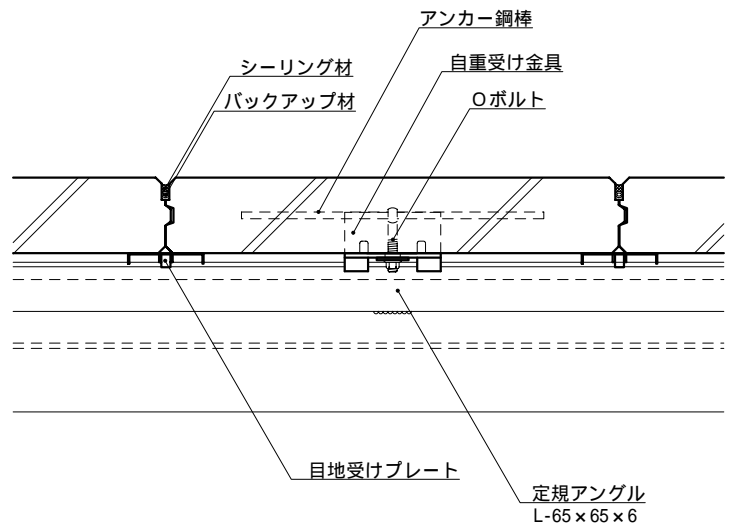

外壁 HDR構法 一般部

外壁 HDR構法 基礎部 (アンカープレートの場合)

外壁 HDR構法 基礎部 (アンカー筋の場合)

外壁 HDR構法 パラペット部 (6D以下)

外壁 HDR構法 パラペット部 (6Dを超える場合)

外壁 HDR構法 軒部

外壁 HDR構法 下がり壁部

外壁 HDR構法 出隅部 (コーナーパネルを使用する場合)

外壁 HDR構法 出隅部（スマートコーナーを使用する場合）

外壁 HDR構法 開口部 (Oボルト仕様)

外壁 HDR構法 開口部 (P U B 金具仕様)