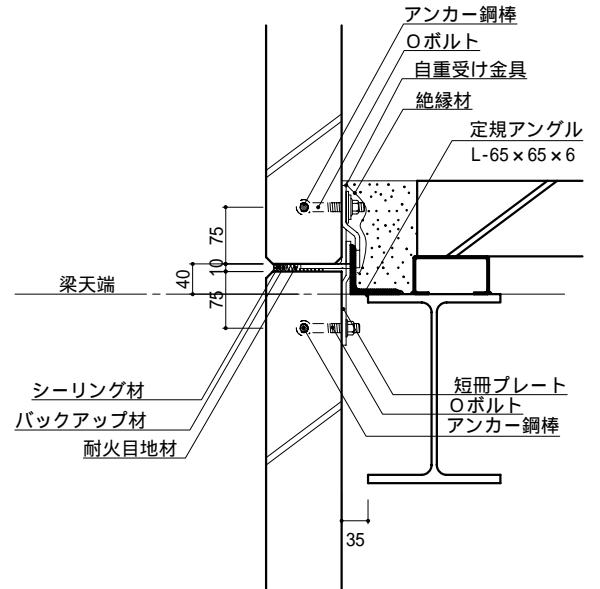

外壁 HDR構法 一般部

外壁 HDR構法 基礎部 (アンカープレートの場合)

外壁 HDR構法 基礎部 (アンカー筋の場合)

外壁 HDR構法 パラペット部 (6D以下)

外壁 HDR構法 パラペット部 (6Dを超える場合)

外壁 HDR構法 軒部

外壁 HDR構法 下がり壁部

外壁 HDR構法 出隅部 (コーナーパネルを使用する場合)

外壁 HDR構法 出隅部（スマートコーナーを使用する場合）

外壁 HDR構法 開口部 (Oボルト仕様)

外壁 HDR構法 開口部 (P U B 金具仕様)