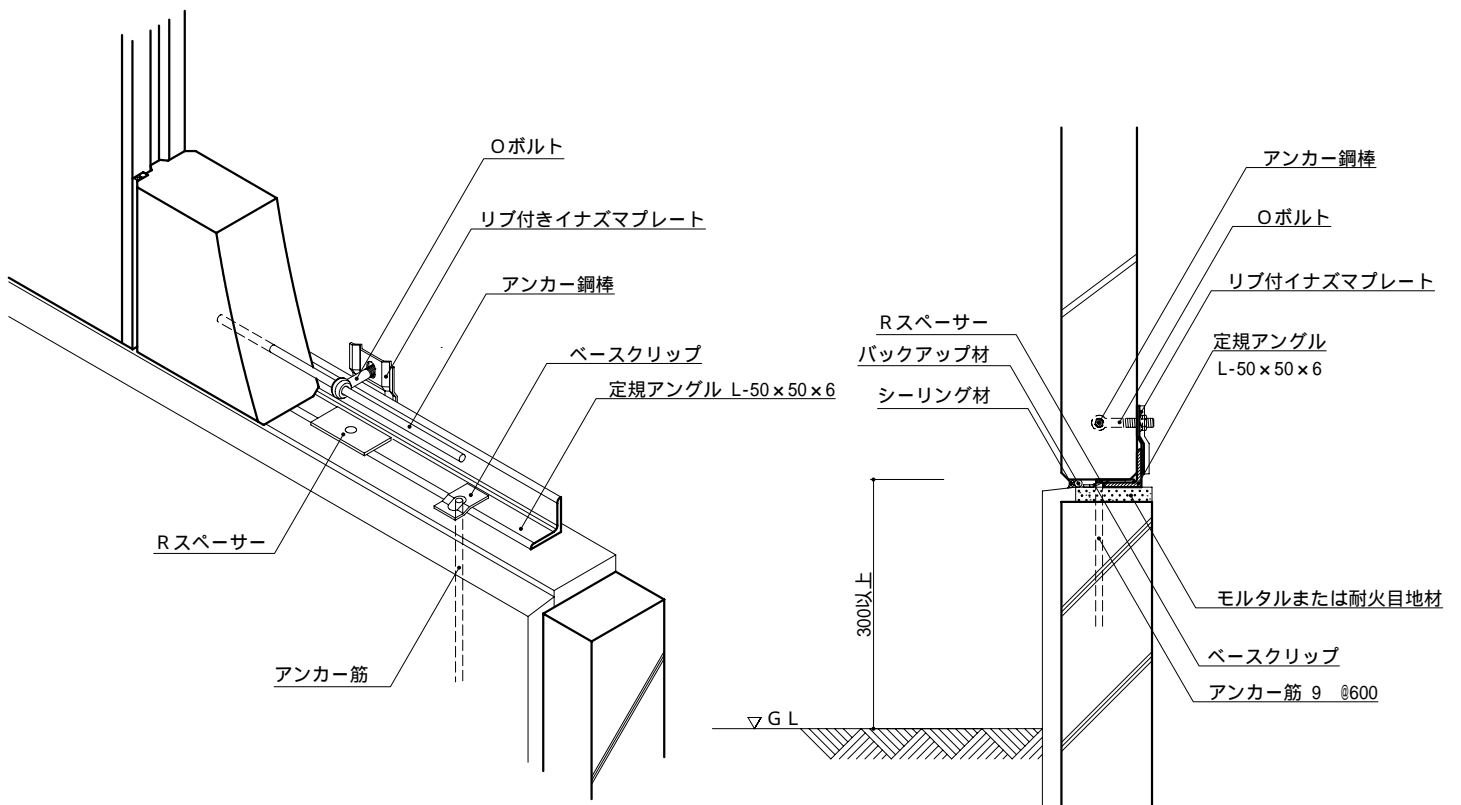

外壁 HDR構法 一般部

外壁 HDR構法 基礎部 (アンカープレートの場合)

外壁 HDR構法 基礎部 (アンカー筋の場合)

外壁 HDR構法 パラペット部 (6D以下)

外壁 HDR構法 パラペット部 (6Dを超える場合)

外壁 HDR構法 軒部

外壁 HDR構法 下がり壁部

外壁 HDR構法 出隅部 (コーナーパネルを使用する場合)

外壁 HDR構法 出隅部（スマートコーナーを使用する場合）

外壁 HDR構法 開口部 (Oボルト仕様)

外壁 HDR構法 開口部 (P U B 金具仕様)