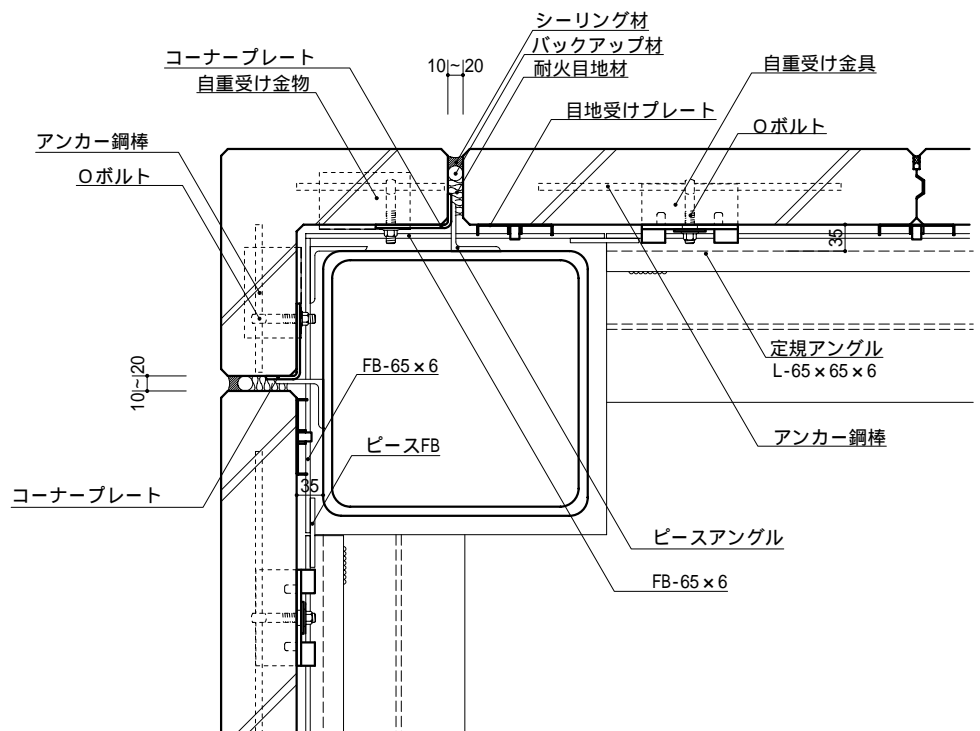

外壁 HDR構法 一般部

外壁 HDR構法 基礎部 (アンカープレートの場合)

外壁 HDR構法 基礎部 (アンカー筋の場合)

外壁 HDR構法 パラペット部 (6D以下)

外壁 HDR構法 パラペット部 (6Dを超える場合)

外壁 HDR構法 軒部

外壁 HDR構法 下がり壁部

外壁 HDR構法 出隅部 (コーナーパネルを使用する場合)

外壁 HDR構法 出隅部（スマートコーナーを使用する場合）

外壁 HDR構法 開口部 (Oボルト仕様)

外壁 HDR構法 開口部 (P U B 金具仕様)