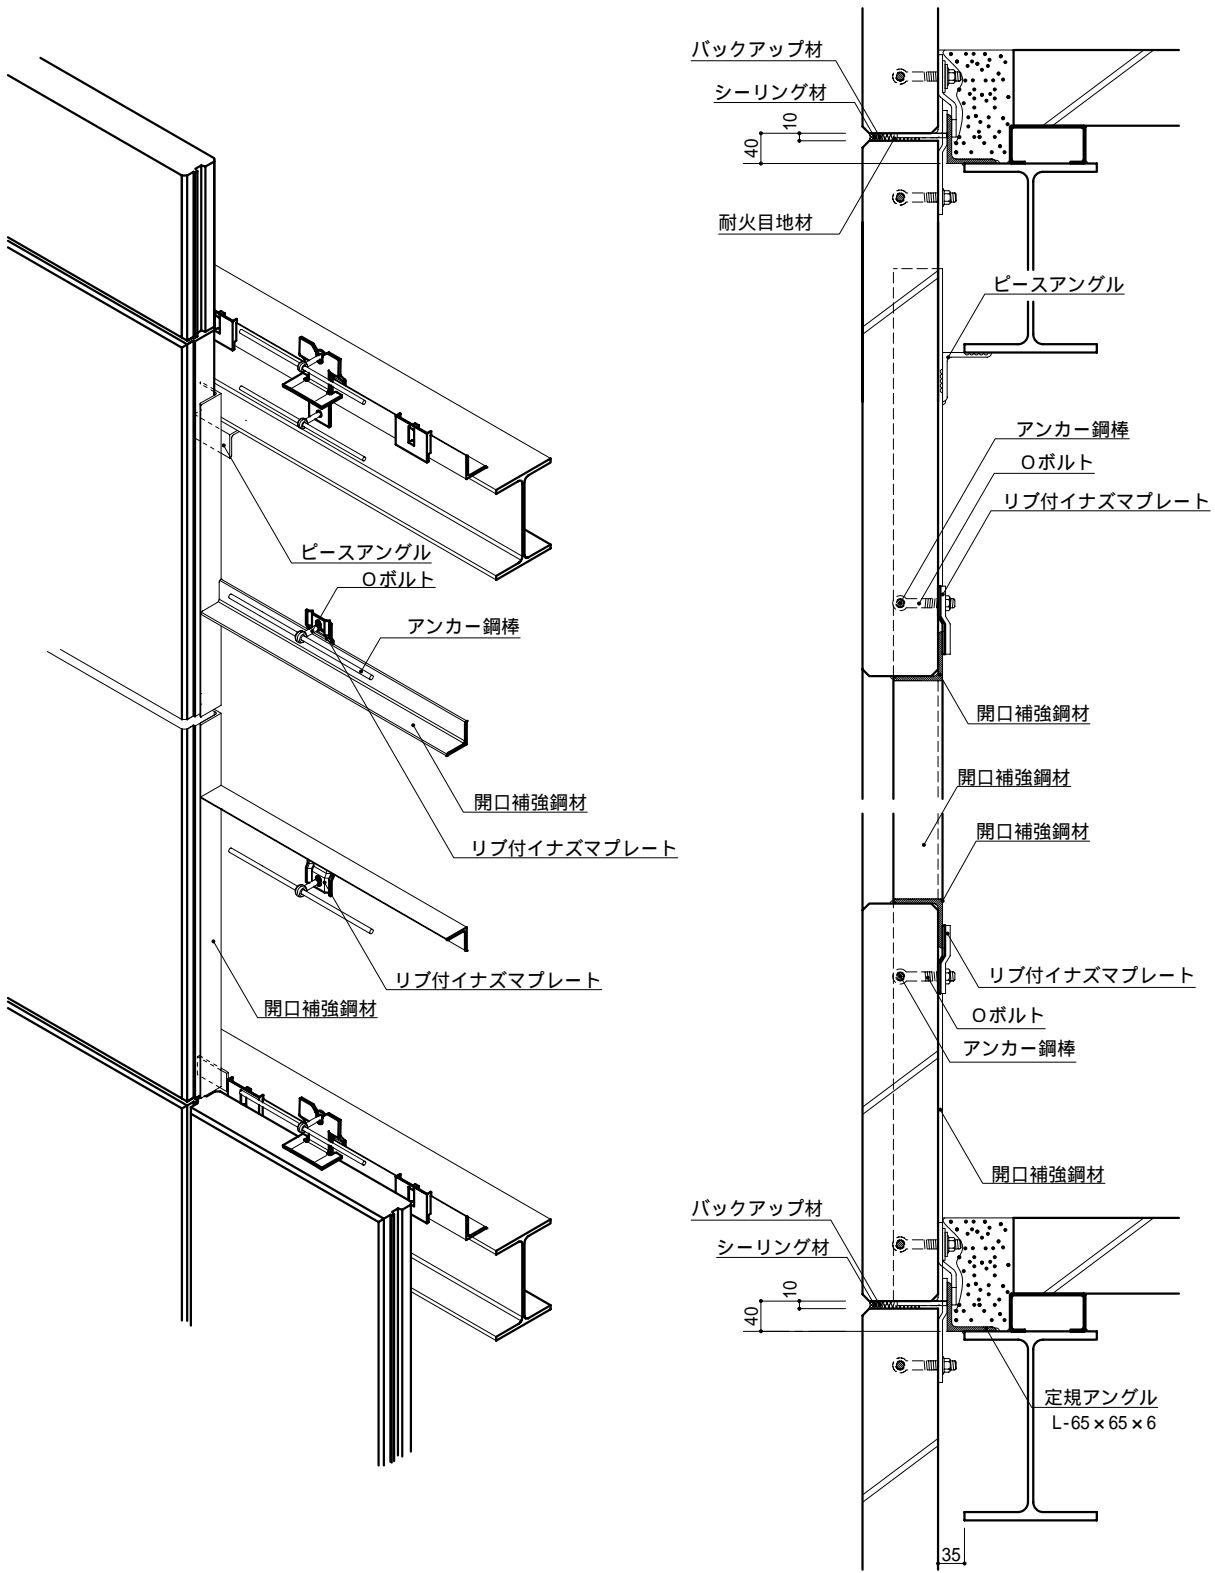

外壁 HDR構法 一般部

外壁 HDR構法 基礎部 (アンカープレートの場合)

外壁 HDR構法 基礎部 (アンカー筋の場合)

外壁 HDR構法 パラペット部 (6D以下)

外壁 HDR構法 パラペット部 (6Dを超える場合)

外壁 HDR構法 軒部

外壁 HDR構法 下がり壁部

外壁 HDR構法 出隅部 (コーナーパネルを使用する場合)

外壁 HDR構法 出隅部（スマートコーナーを使用する場合）

外壁 HDR構法 開口部 (Oボルト仕様)

外壁 HDR構法 開口部 (P U B 金具仕様)