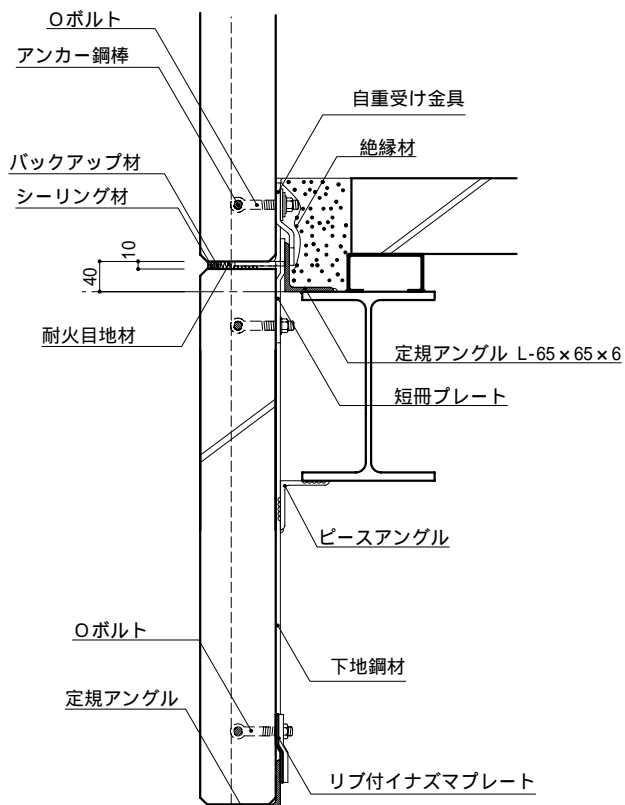

外壁 HDR構法 一般部

外壁 HDR構法 基礎部 (アンカープレートの場合)

外壁 HDR構法 基礎部 (アンカー筋の場合)

外壁 HDR構法 パラペット部 (6D以下)

外壁 HDR構法 パラペット部 (6Dを超える場合)

外壁 HDR構法 軒部

外壁 HDR構法 下がり壁部

外壁 HDR構法 出隅部 (コーナーパネルを使用する場合)

外壁 HDR構法 出隅部（スマートコーナーを使用する場合）

外壁 HDR構法 開口部 (Oボルト仕様)

外壁 HDR構法 開口部 (P U B 金具仕様)