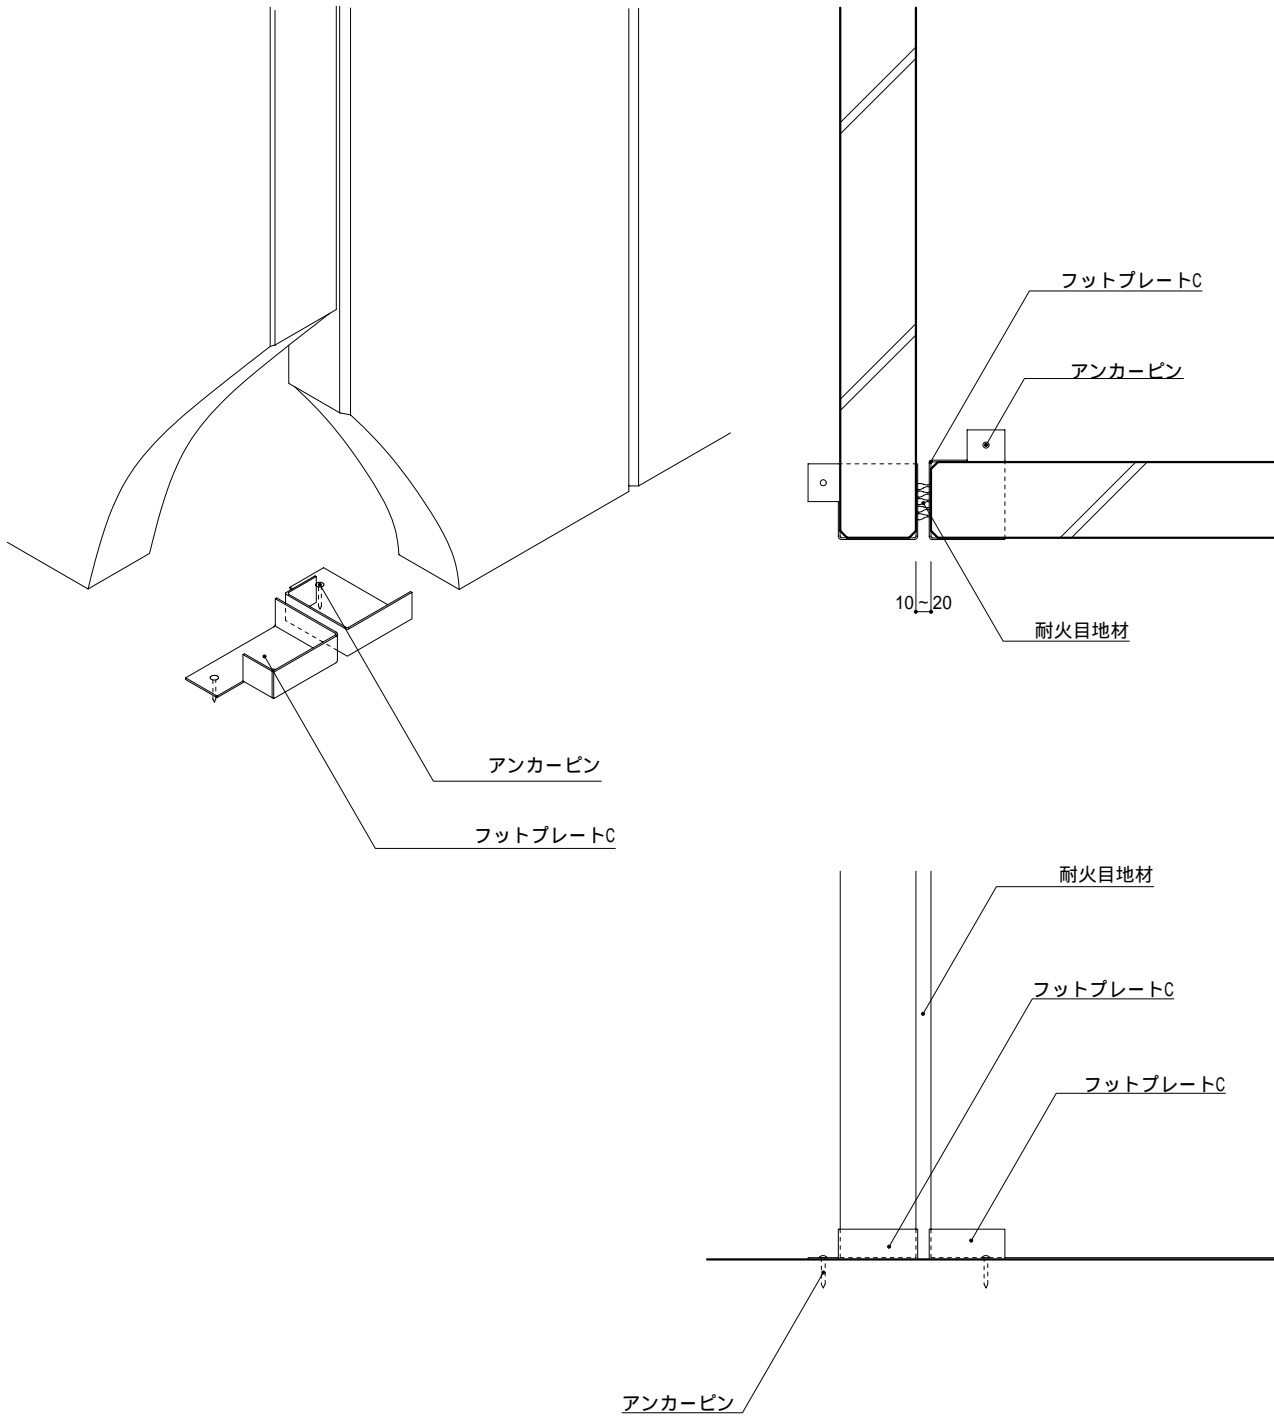

# 間仕切壁 フットプレート構法 出入隅まわり

## 間仕切壁 フットプレート構法 出入隅まわり

## 間仕切壁 フットプレート構法 柱まわり