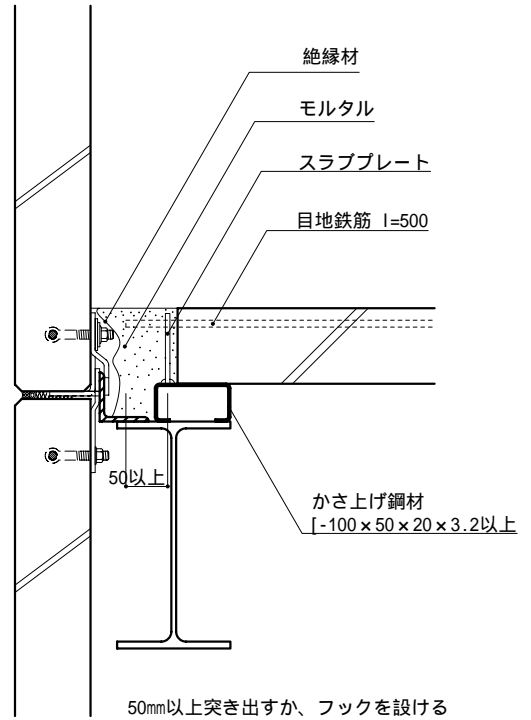

## 床 敷設筋構法 一般部 (小梁)

## 床 敷設筋構法 一般部 (大梁)

## 床 敷設筋構法 周辺部 (スラブプレート仕様)

# 床 敷設筋構法 柱まわり下地納まり