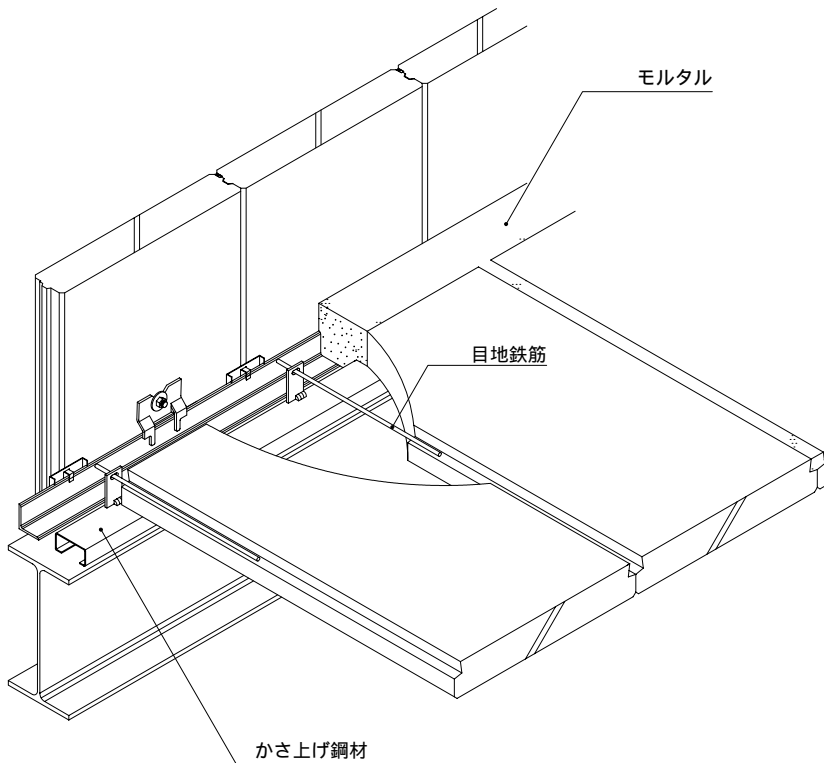

## 床 敷設筋構法 一般部 (小梁)

## 床 敷設筋構法 一般部 (大梁)

## 床 敷設筋構法 周辺部 (スラブプレート仕様)

# 床 敷設筋構法 柱まわり下地納まり