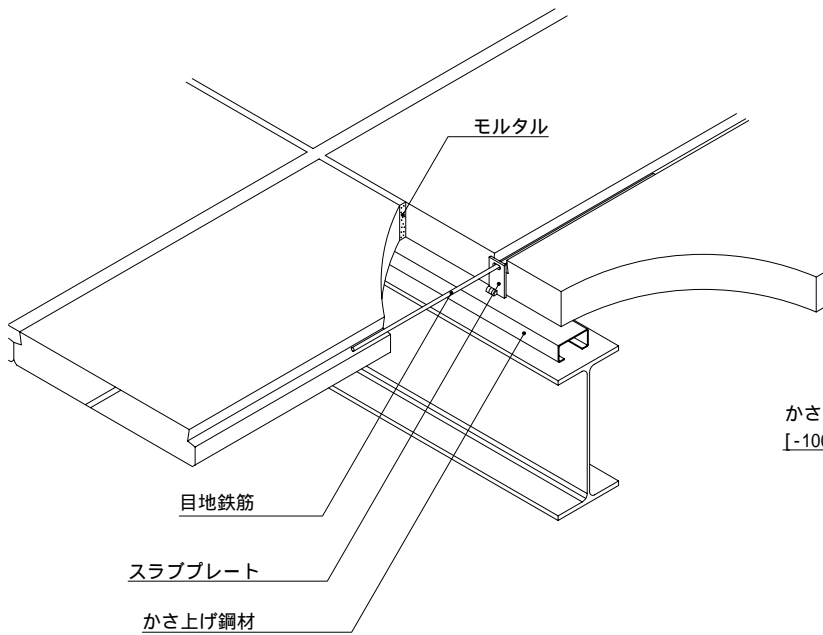

## 床 敷設筋構法 一般部 (小梁)

## 床 敷設筋構法 一般部 (大梁)

## 床 敷設筋構法 周辺部 (スラブプレート仕様)

# 床 敷設筋構法 柱まわり下地納まり