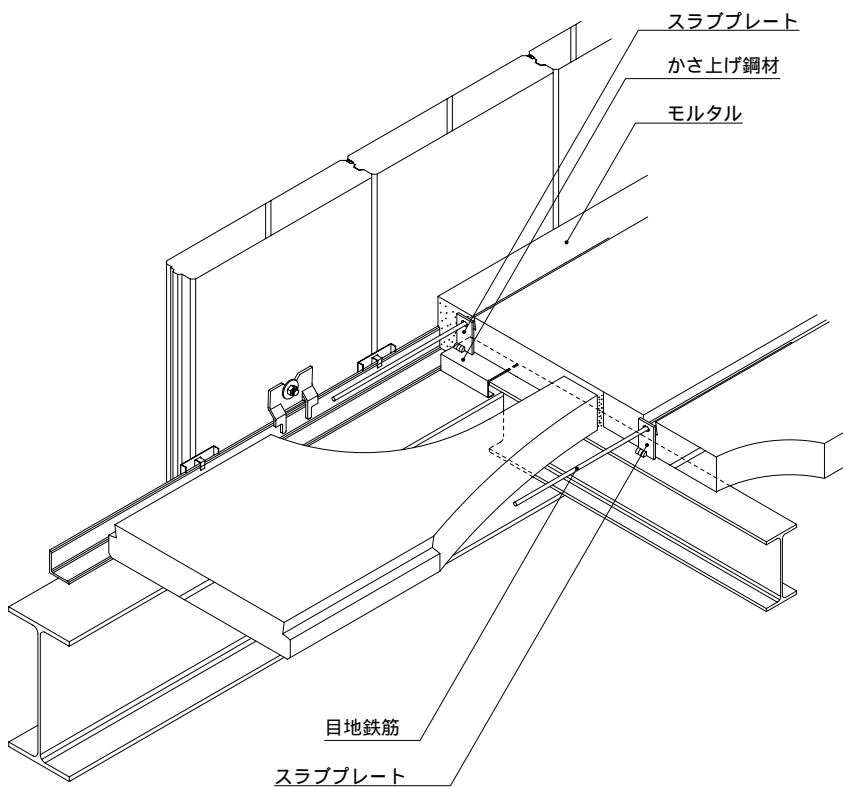

## 床 敷設筋構法 一般部 (小梁)

## 床 敷設筋構法 一般部 (大梁)

## 床 敷設筋構法 周辺部 (スラブプレート仕様)

# 床 敷設筋構法 柱まわり下地納まり