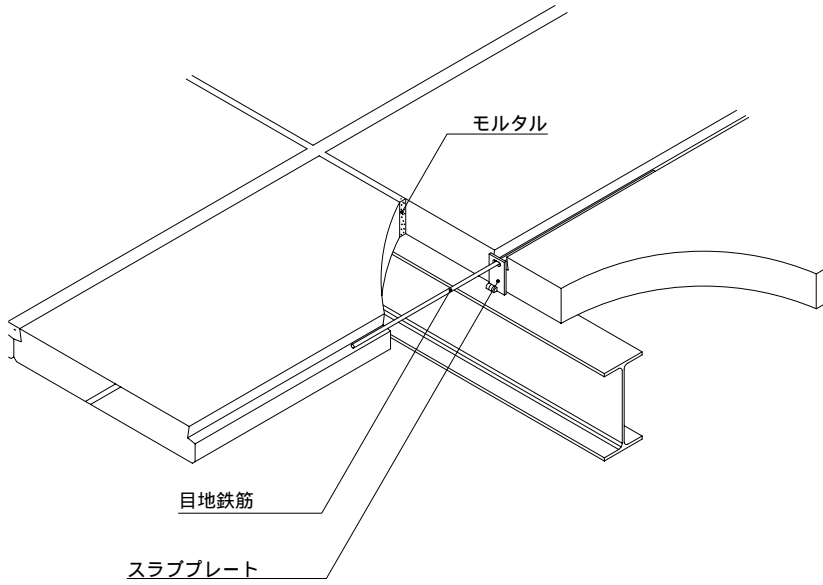

## 床 敷設筋構法 一般部 (小梁)

## 床 敷設筋構法 一般部 (大梁)

## 床 敷設筋構法 周辺部 (スラブプレート仕様)

# 床 敷設筋構法 柱まわり下地納まり