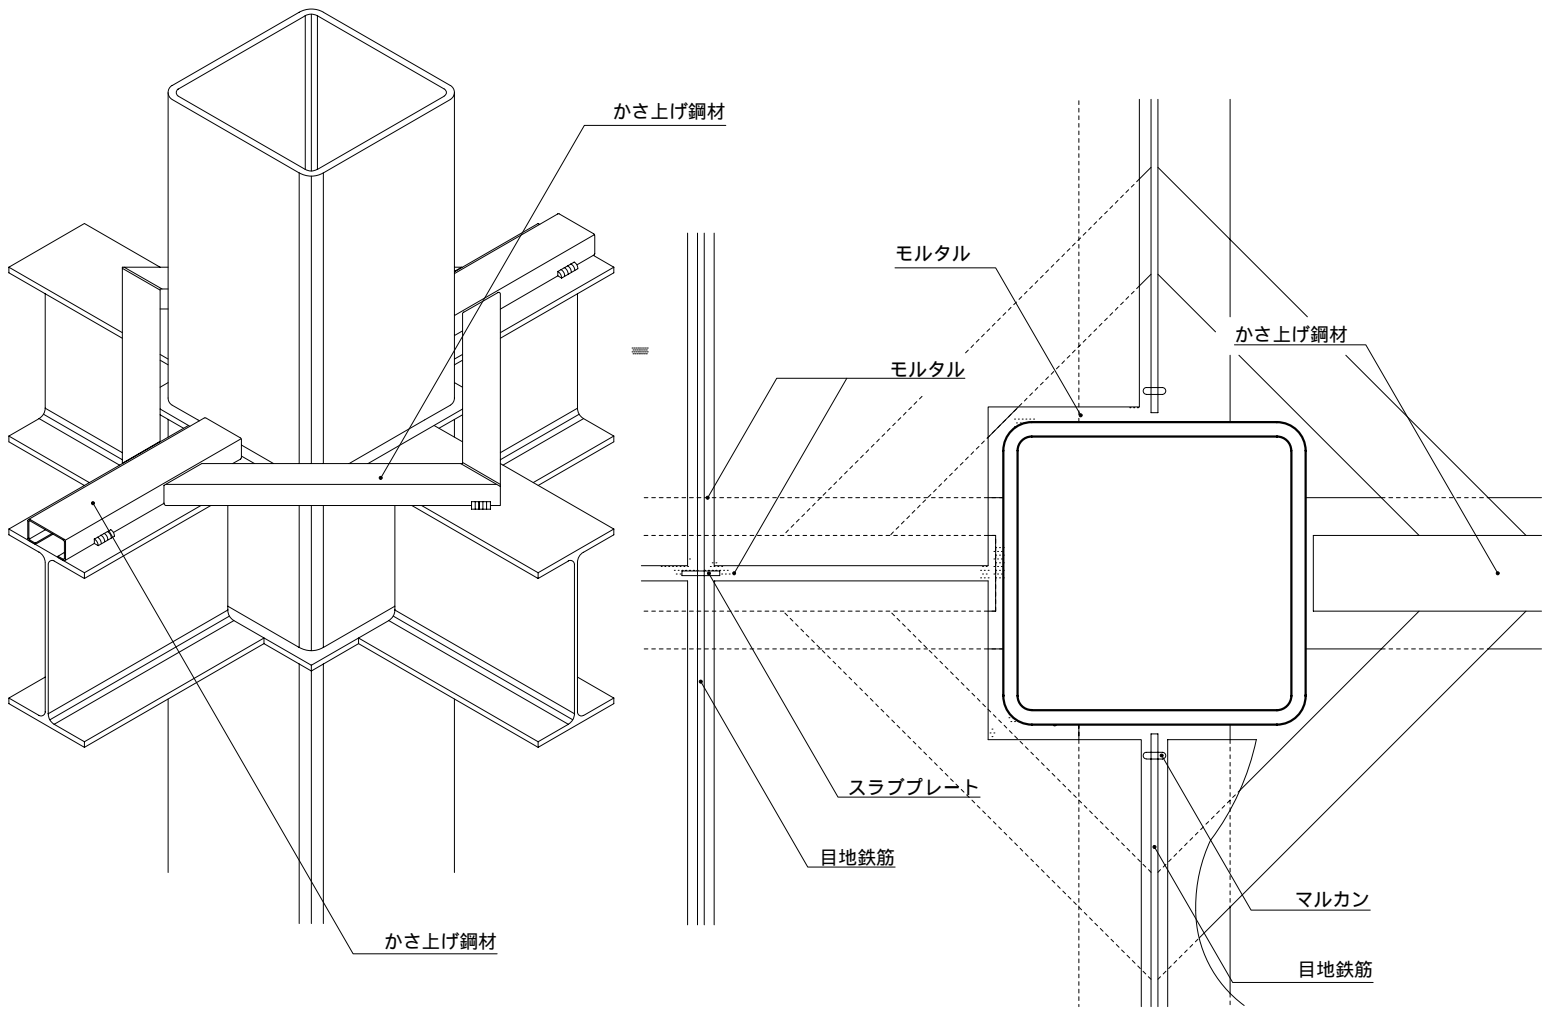

## 床 敷設筋構法 一般部 (小梁)

## 床 敷設筋構法 一般部 (大梁)

## 床 敷設筋構法 周辺部 (スラブプレート仕様)

# 床 敷設筋構法 柱まわり下地納まり