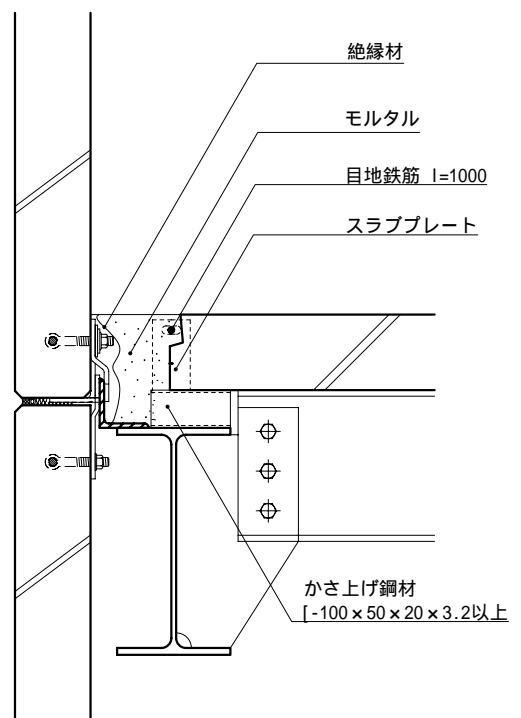

## 床 敷設筋構法 一般部 (小梁)

## 床 敷設筋構法 一般部 (大梁)

## 床 敷設筋構法 周辺部 (スラブプレート仕様)

# 床 敷設筋構法 柱まわり下地納まり