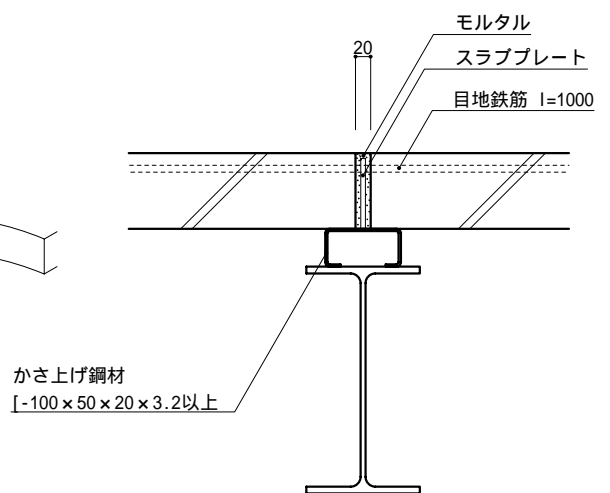

## 床 敷設筋構法 一般部 (小梁)

## 床 敷設筋構法 一般部 (大梁)

## 床 敷設筋構法 周辺部 (スラブプレート仕様)

# 床 敷設筋構法 柱まわり下地納まり