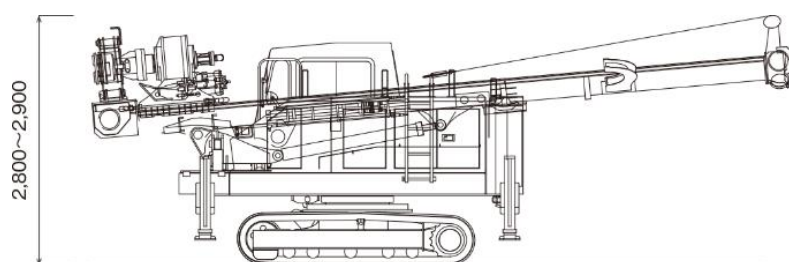

EAZET > 施工と施工機械 > 施工機械の種類(標準施工機械)

Lタイプ

走行時