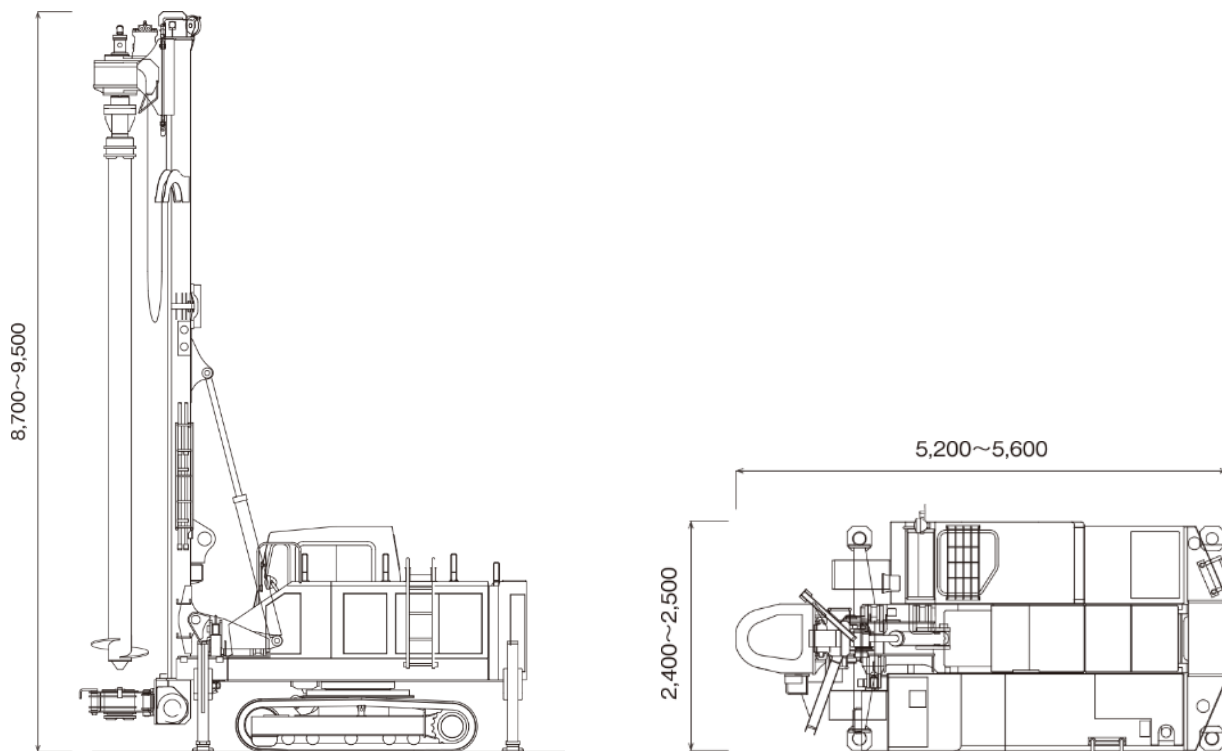

EAZET > 施工と施工機械 > 施工機械の種類(標準施工機械)

Lタイプ

走行時