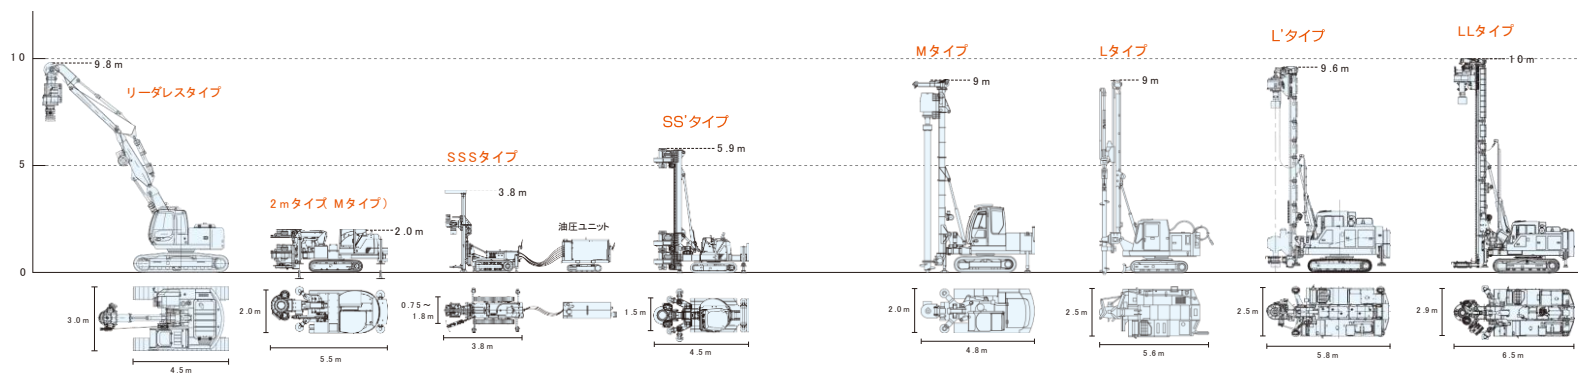

イーゼット施工機械一覧

リーダレスタイプ

2 mタイプ Mタイプ

SSSタイプ

SS'タイプ

Mタイプ

Lタイプ

L'タイプ

LLタイプ