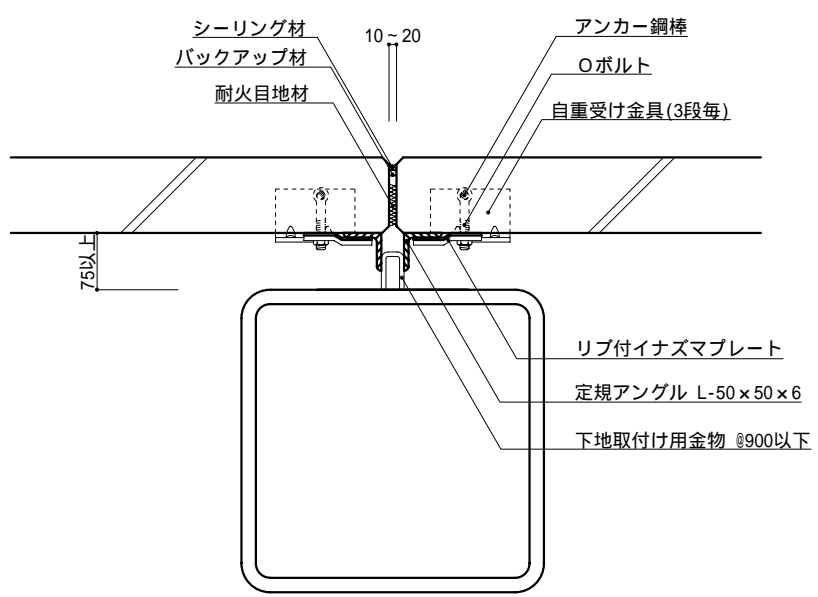

外壁 横壁HDR構法 一般部

外壁 横壁HDR構法 一般部 (下地ピースを使用する場合)

外壁 横壁HDR構法 基礎部

外壁 横壁HDR構法 パラペット部

外壁 横壁HDR構法 軒部

外壁 横壁HDR構法 出隅部 (平パネルを使用する場合)

外壁 横壁HDR構法 出隅部 (スマートコーナーを使用する場合)

外壁 横壁HDR構法 出隅部（コーナーパネルを使用する場合）

外壁 横壁HDR構法 開口部（Oボルト仕様）

外壁 横壁HDR構法 開口部 (PUB金具仕様)