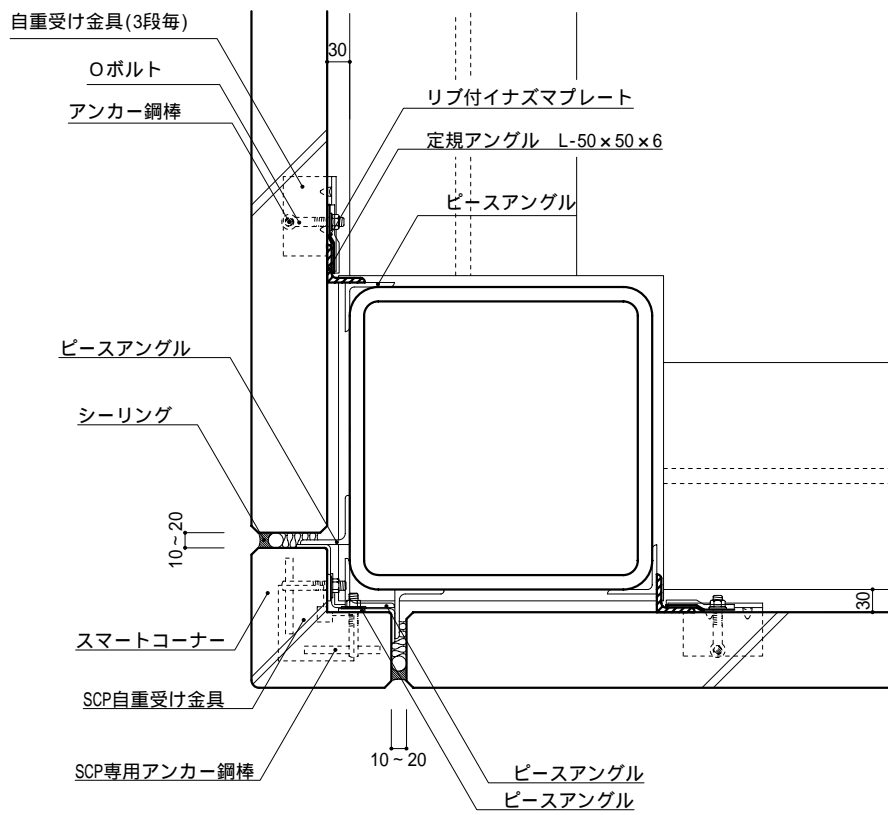

外壁 横壁HDR構法 一般部

外壁 横壁HDR構法 一般部 (下地ピースを使用する場合)

外壁 横壁HDR構法 基礎部

外壁 横壁HDR構法 パラペット部

外壁 横壁HDR構法 軒部

外壁 横壁HDR構法 出隅部 (平パネルを使用する場合)

外壁 横壁HDR構法 出隅部 (スマートコーナーを使用する場合)

外壁 横壁HDR構法 出隅部（コーナーパネルを使用する場合）

外壁 横壁HDR構法 開口部（Oボルト仕様）

外壁 横壁HDR構法 開口部 (PUB金具仕様)