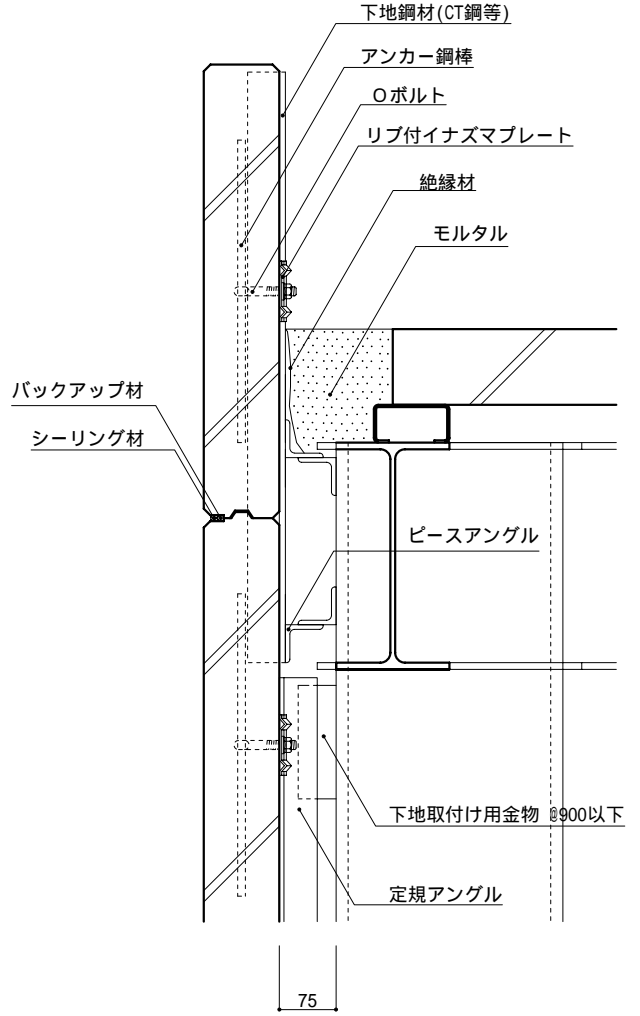

外壁 横壁HDR構法 一般部

外壁 横壁HDR構法 一般部 (下地ピースを使用する場合)

外壁 横壁HDR構法 基礎部

外壁 横壁HDR構法 パラペット部

外壁 横壁HDR構法 軒部

外壁 横壁HDR構法 出隅部 (平パネルを使用する場合)

外壁 横壁HDR構法 出隅部 (スマートコーナーを使用する場合)

外壁 横壁HDR構法 出隅部（コーナーパネルを使用する場合）

外壁 横壁HDR構法 開口部（Oボルト仕様）

外壁 横壁HDR構法 開口部 (PUB金具仕様)