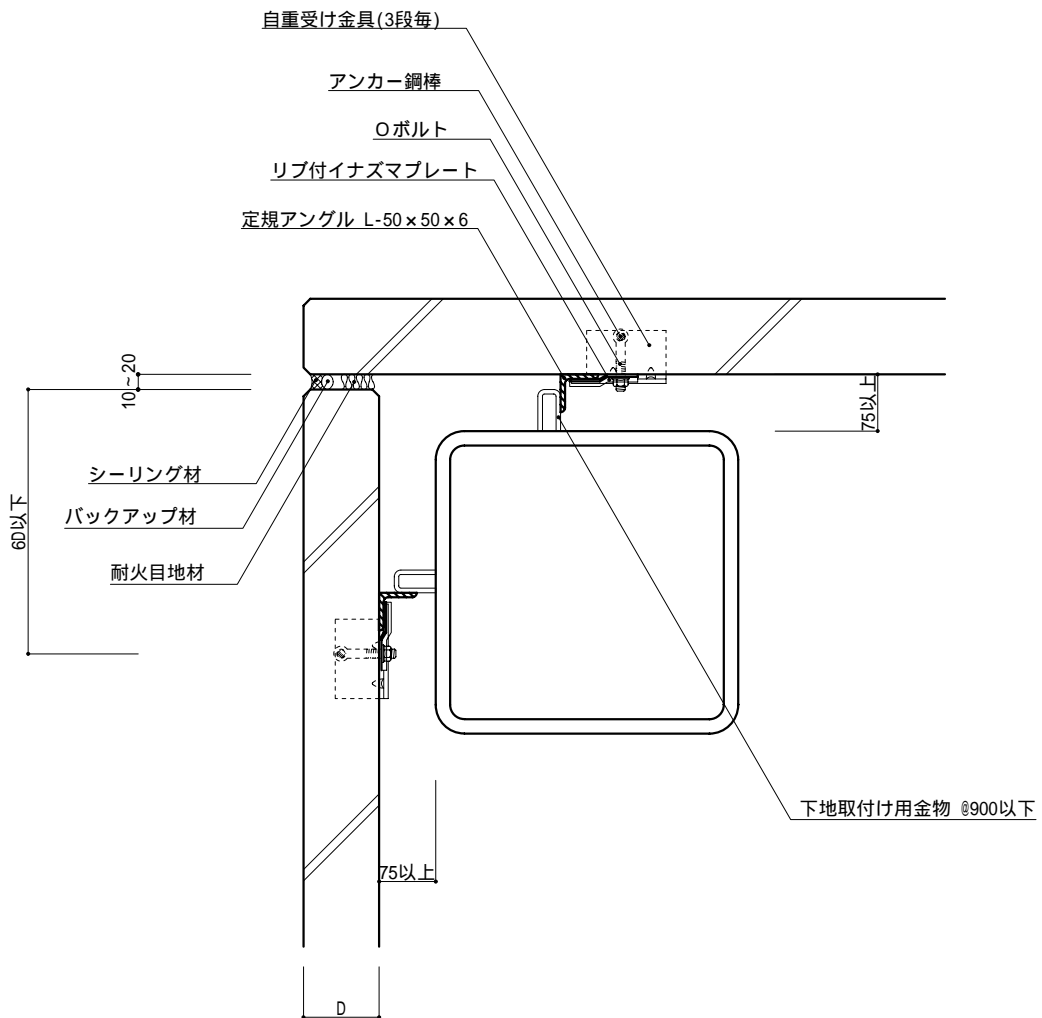

外壁 横壁HDR構法 一般部

外壁 横壁HDR構法 一般部 (下地ピースを使用する場合)

外壁 横壁HDR構法 基礎部

外壁 横壁HDR構法 パラペット部

外壁 横壁HDR構法 軒部

外壁 横壁HDR構法 出隅部 (平パネルを使用する場合)

外壁 横壁HDR構法 出隅部 (スマートコーナーを使用する場合)

外壁 横壁HDR構法 出隅部（コーナーパネルを使用する場合）

外壁 横壁HDR構法 開口部（Oボルト仕様）

外壁 横壁HDR構法 開口部 (PUB金具仕様)