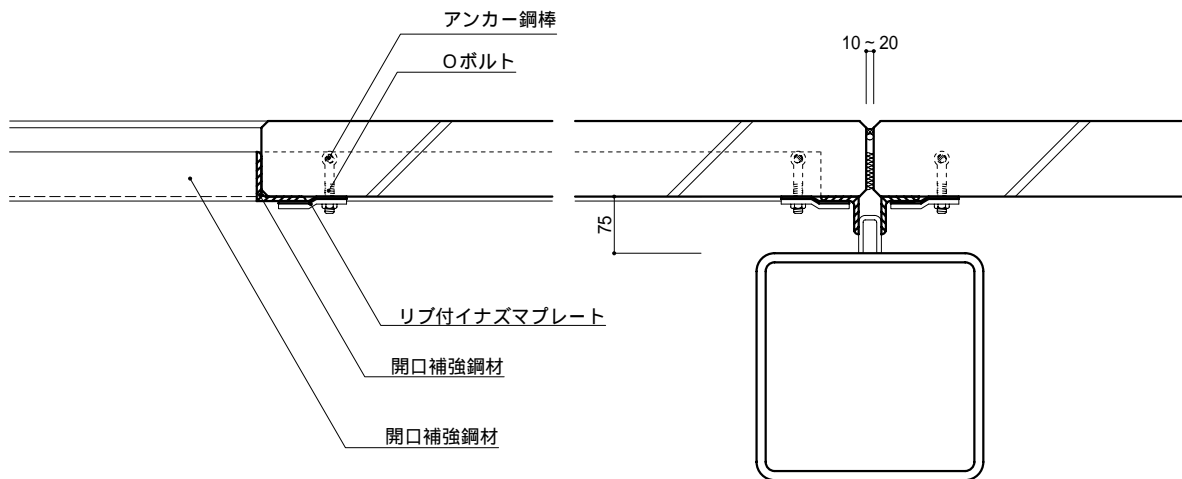

外壁 横壁HDR構法 一般部

外壁 横壁HDR構法 一般部 (下地ピースを使用する場合)

外壁 横壁HDR構法 基礎部

外壁 横壁HDR構法 パラペット部

外壁 横壁HDR構法 軒部

外壁 横壁HDR構法 出隅部 (平パネルを使用する場合)

外壁 横壁HDR構法 出隅部 (スマートコーナーを使用する場合)

外壁 横壁HDR構法 出隅部（コーナーパネルを使用する場合）

外壁 横壁HDR構法 開口部（Oボルト仕様）

外壁 横壁HDR構法 開口部 (PUB金具仕様)