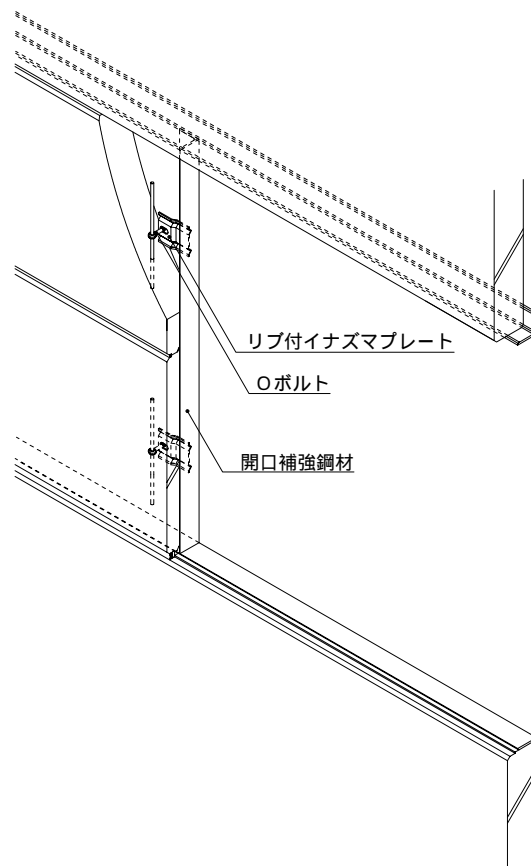

外壁 横壁HDR構法 一般部

外壁 横壁HDR構法 一般部 (下地ピースを使用する場合)

外壁 横壁HDR構法 基礎部

外壁 横壁HDR構法 パラペット部

外壁 横壁HDR構法 軒部

外壁 横壁HDR構法 出隅部 (平パネルを使用する場合)

外壁 横壁HDR構法 出隅部 (スマートコーナーを使用する場合)

外壁 横壁HDR構法 出隅部（コーナーパネルを使用する場合）

外壁 横壁HDR構法 開口部（Oボルト仕様）

外壁 横壁HDR構法 開口部 (PUB金具仕様)