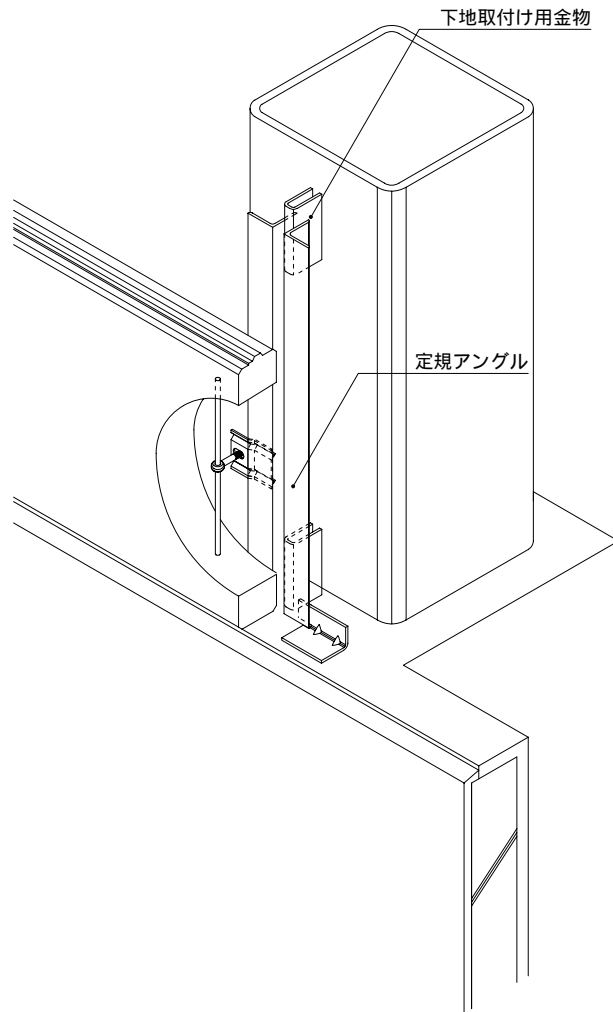

外壁 横壁HDR構法 一般部

外壁 横壁HDR構法 一般部 (下地ピースを使用する場合)

外壁 横壁HDR構法 基礎部

外壁 横壁HDR構法 パラペット部

外壁 横壁HDR構法 軒部

外壁 横壁HDR構法 出隅部 (平パネルを使用する場合)

外壁 横壁HDR構法 出隅部 (スマートコーナーを使用する場合)

外壁 横壁HDR構法 出隅部（コーナーパネルを使用する場合）

外壁 横壁HDR構法 開口部（Oボルト仕様）

外壁 横壁HDR構法 開口部 (PUB金具仕様)