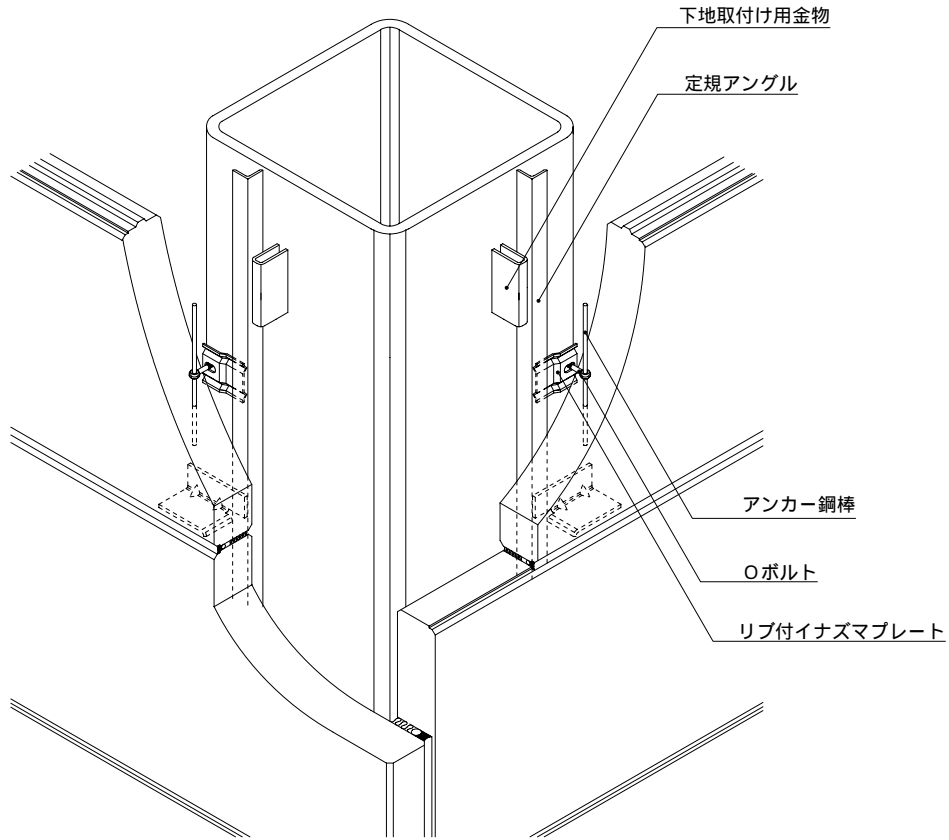

外壁 横壁HDR構法 一般部

外壁 横壁HDR構法 一般部 (下地ピースを使用する場合)

外壁 横壁HDR構法 基礎部

外壁 横壁HDR構法 パラペット部

外壁 横壁HDR構法 軒部

外壁 横壁HDR構法 出隅部 (平パネルを使用する場合)

外壁 横壁HDR構法 出隅部 (スマートコーナーを使用する場合)

外壁 横壁HDR構法 出隅部（コーナーパネルを使用する場合）

外壁 横壁HDR構法 開口部（Oボルト仕様）

外壁 横壁HDR構法 開口部 (PUB金具仕様)