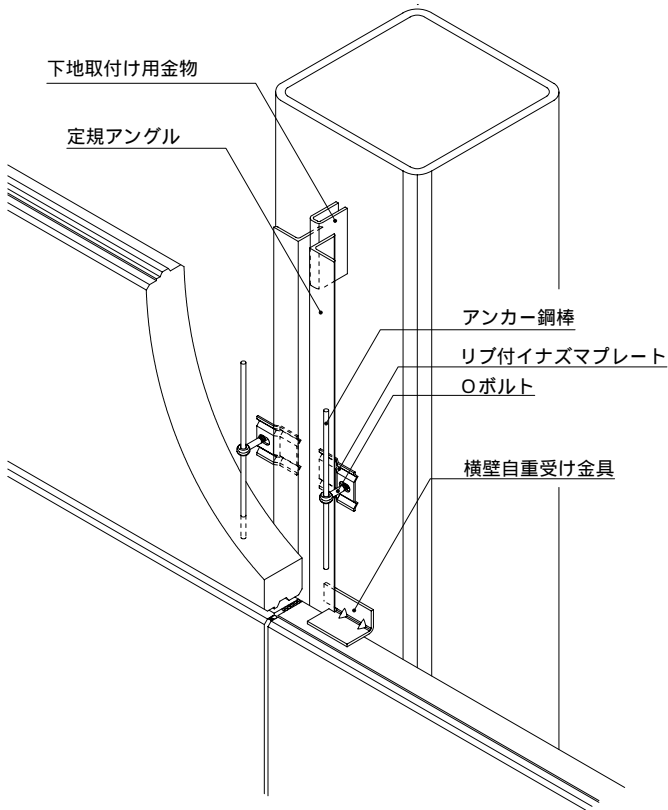

外壁 横壁HDR構法 一般部

外壁 横壁HDR構法 一般部 (下地ピースを使用する場合)

外壁 横壁HDR構法 基礎部

外壁 横壁HDR構法 パラペット部

外壁 横壁HDR構法 軒部

外壁 横壁HDR構法 出隅部 (平パネルを使用する場合)

外壁 横壁HDR構法 出隅部 (スマートコーナーを使用する場合)

外壁 横壁HDR構法 出隅部（コーナーパネルを使用する場合）

外壁 横壁HDR構法 開口部（Oボルト仕様）

外壁 横壁HDR構法 開口部 (PUB金具仕様)