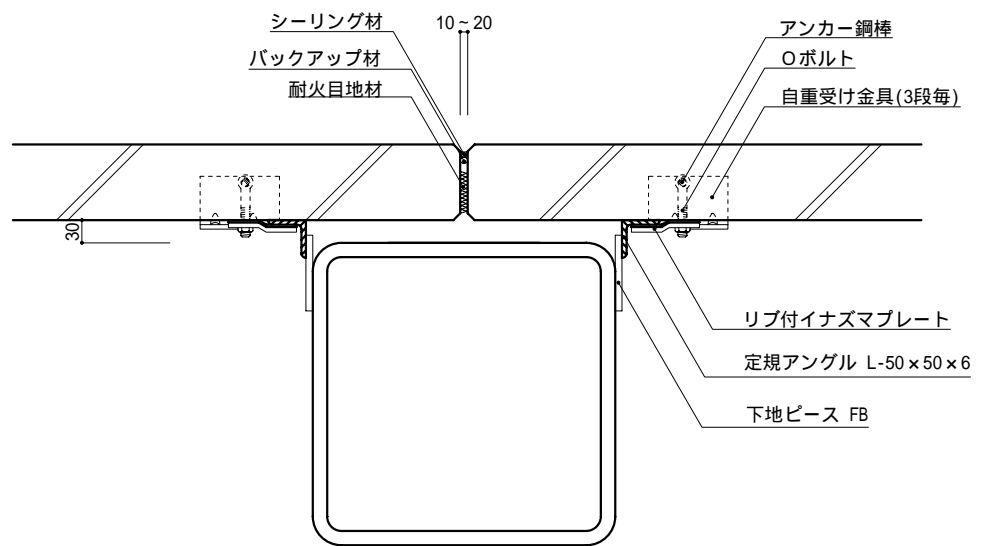

外壁 横壁HDR構法 一般部

外壁 横壁HDR構法 一般部 (下地ピースを使用する場合)

外壁 横壁HDR構法 基礎部

外壁 横壁HDR構法 パラペット部

外壁 横壁HDR構法 軒部

外壁 横壁HDR構法 出隅部 (平パネルを使用する場合)

外壁 横壁HDR構法 出隅部 (スマートコーナーを使用する場合)

外壁 横壁HDR構法 出隅部（コーナーパネルを使用する場合）

外壁 横壁HDR構法 開口部（Oボルト仕様）

外壁 横壁HDR構法 開口部 (PUB金具仕様)