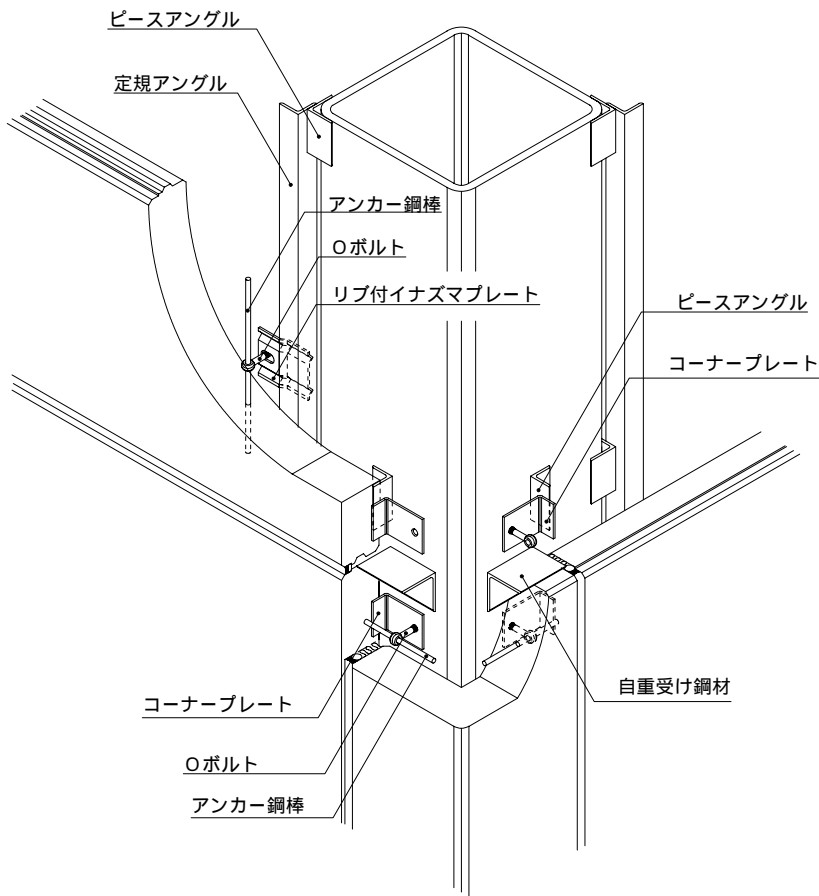

外壁 横壁HDR構法 一般部

外壁 横壁HDR構法 一般部 (下地ピースを使用する場合)

外壁 横壁HDR構法 基礎部

外壁 横壁HDR構法 パラペット部

外壁 横壁HDR構法 軒部

外壁 横壁HDR構法 出隅部 (平パネルを使用する場合)

外壁 横壁HDR構法 出隅部 (スマートコーナーを使用する場合)

外壁 横壁HDR構法 出隅部（コーナーパネルを使用する場合）

外壁 横壁HDR構法 開口部（Oボルト仕様）

外壁 横壁HDR構法 開口部 (PUB金具仕様)