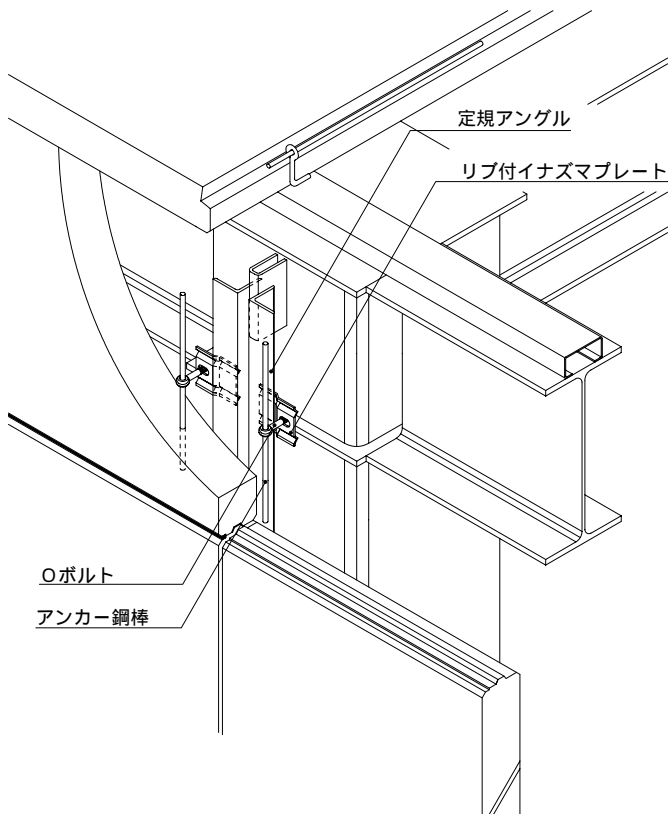

外壁 横壁HDR構法 一般部

外壁 横壁HDR構法 一般部 (下地ピースを使用する場合)

外壁 横壁HDR構法 基礎部

外壁 横壁HDR構法 パラペット部

外壁 横壁HDR構法 軒部

外壁 横壁HDR構法 出隅部 (平パネルを使用する場合)

外壁 横壁HDR構法 出隅部 (スマートコーナーを使用する場合)

外壁 横壁HDR構法 出隅部（コーナーパネルを使用する場合）

外壁 横壁HDR構法 開口部（Oボルト仕様）

外壁 横壁HDR構法 開口部 (PUB金具仕様)