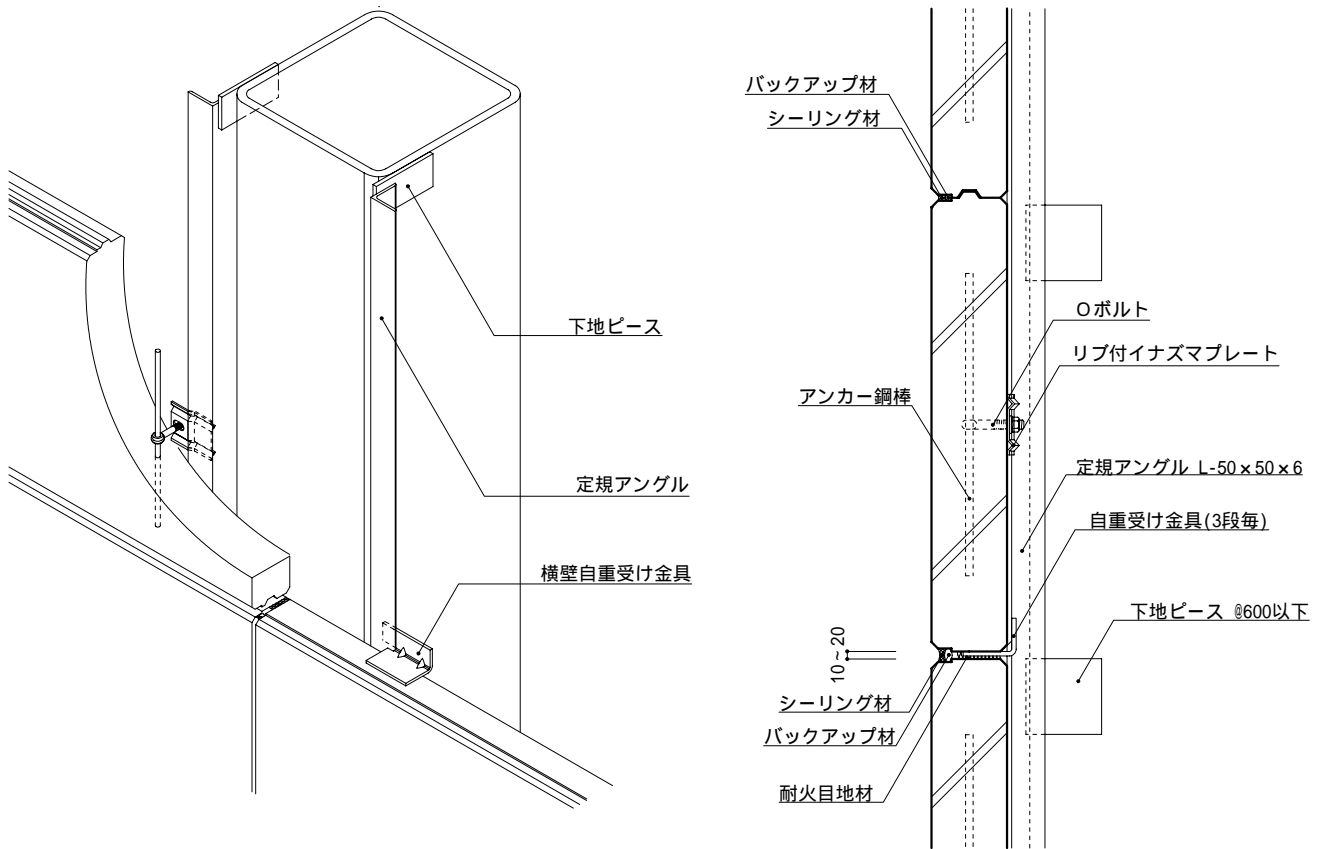

外壁 横壁HDR構法 一般部

外壁 横壁HDR構法 一般部 (下地ピースを使用する場合)

外壁 横壁HDR構法 基礎部

外壁 横壁HDR構法 パラペット部

外壁 横壁HDR構法 軒部

外壁 横壁HDR構法 出隅部 (平パネルを使用する場合)

外壁 横壁HDR構法 出隅部 (スマートコーナーを使用する場合)

外壁 横壁HDR構法 出隅部（コーナーパネルを使用する場合）

外壁 横壁HDR構法 開口部（Oボルト仕様）

外壁 横壁HDR構法 開口部 (PUB金具仕様)