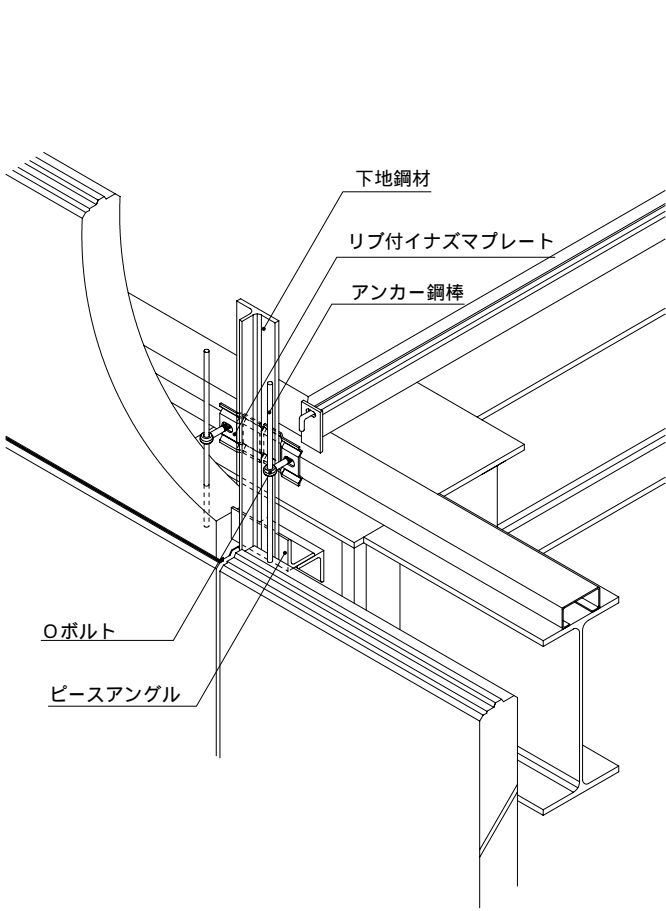

外壁 横壁HDR構法 一般部

外壁 横壁HDR構法 一般部 (下地ピースを使用する場合)

外壁 横壁HDR構法 基礎部

外壁 横壁HDR構法 パラペット部

外壁 横壁HDR構法 軒部

外壁 横壁HDR構法 出隅部 (平パネルを使用する場合)

外壁 横壁HDR構法 出隅部 (スマートコーナーを使用する場合)

外壁 横壁HDR構法 出隅部（コーナーパネルを使用する場合）

外壁 横壁HDR構法 開口部（Oボルト仕様）

外壁 横壁HDR構法 開口部 (PUB金具仕様)