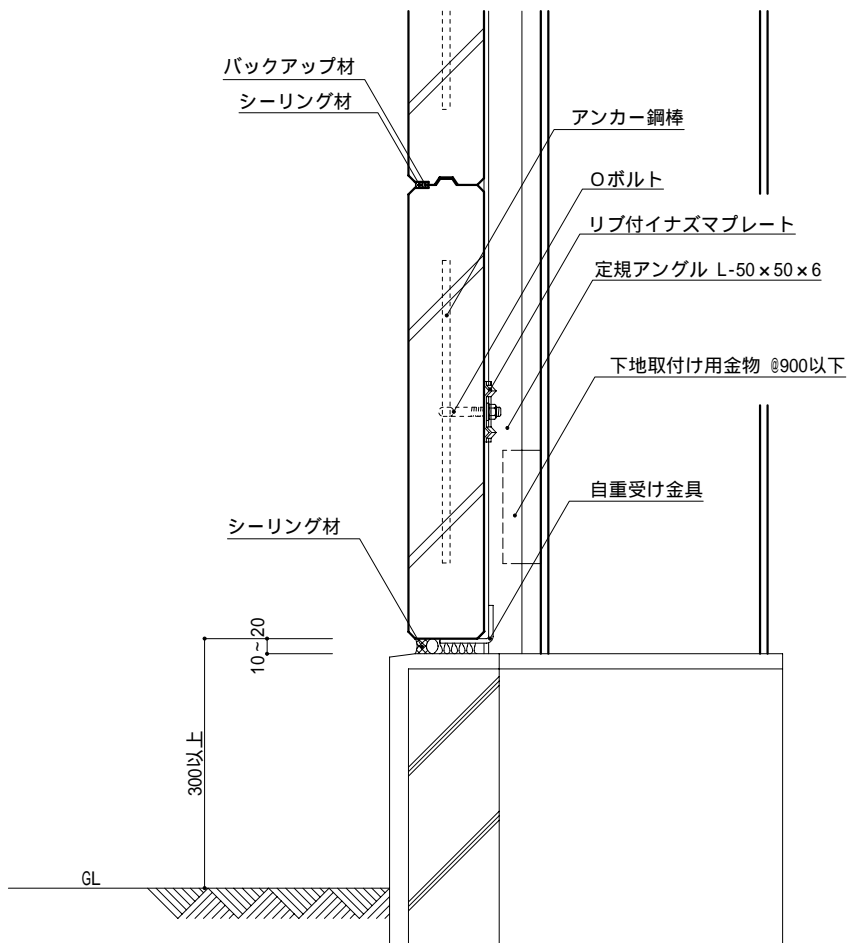

外壁 横壁HDR構法 一般部

外壁 横壁HDR構法 一般部 (下地ピースを使用する場合)

外壁 横壁HDR構法 基礎部

外壁 横壁HDR構法 パラペット部

外壁 横壁HDR構法 軒部

外壁 横壁HDR構法 出隅部 (平パネルを使用する場合)

外壁 横壁HDR構法 出隅部 (スマートコーナーを使用する場合)

外壁 横壁HDR構法 出隅部（コーナーパネルを使用する場合）

外壁 横壁HDR構法 開口部（Oボルト仕様）

外壁 横壁HDR構法 開口部 (PUB金具仕様)