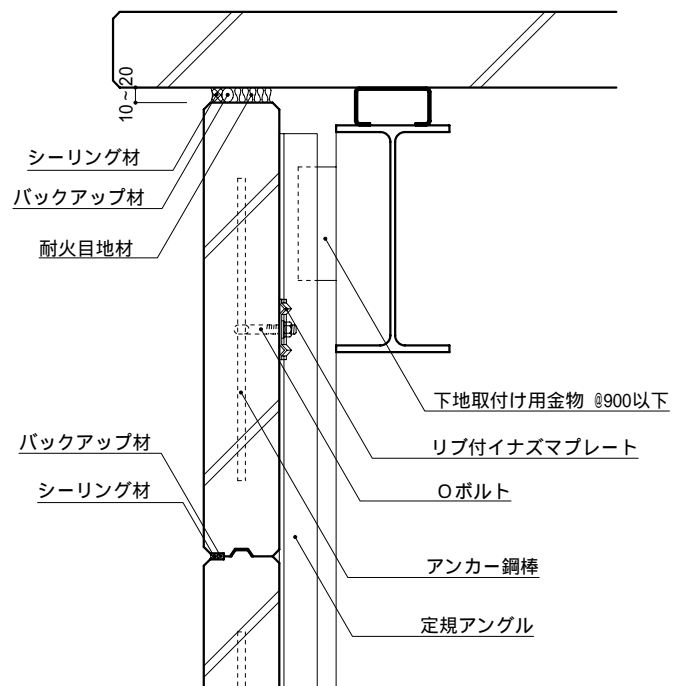

外壁 横壁HDR構法 一般部

外壁 横壁HDR構法 一般部 (下地ピースを使用する場合)

外壁 横壁HDR構法 基礎部

外壁 横壁HDR構法 パラペット部

外壁 横壁HDR構法 軒部

外壁 横壁HDR構法 出隅部 (平パネルを使用する場合)

外壁 横壁HDR構法 出隅部 (スマートコーナーを使用する場合)

外壁 横壁HDR構法 出隅部（コーナーパネルを使用する場合）

外壁 横壁HDR構法 開口部（Oボルト仕様）

外壁 横壁HDR構法 開口部 (PUB金具仕様)