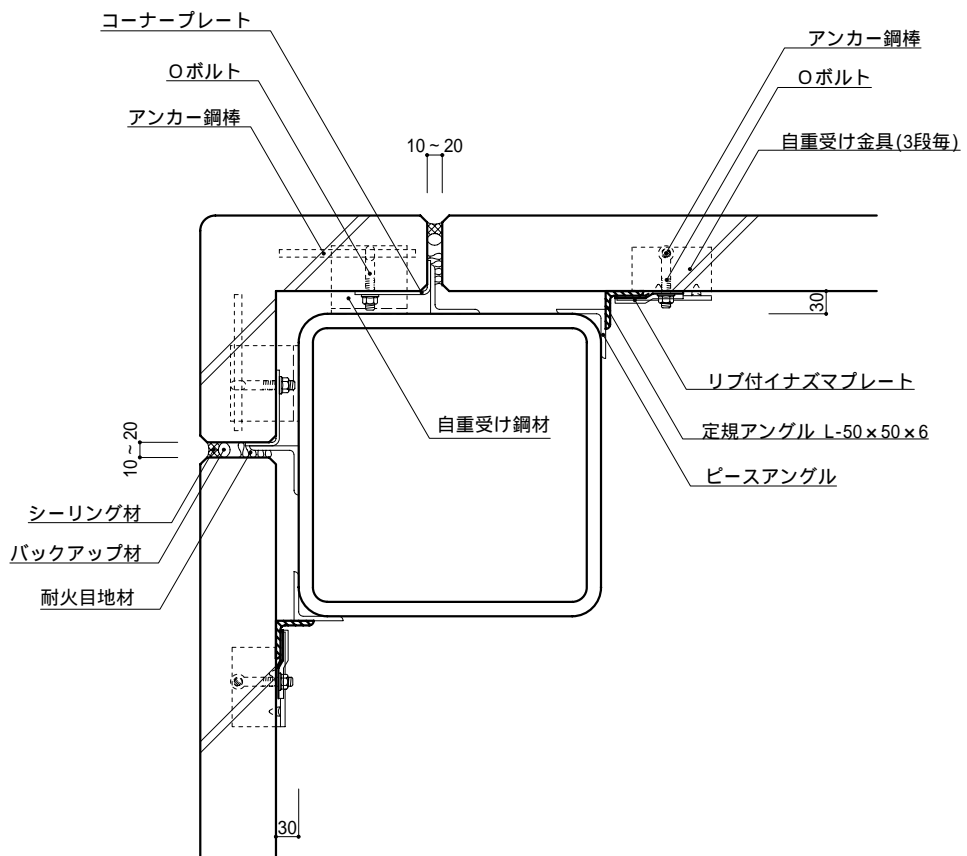

外壁 横壁HDR構法 一般部

外壁 横壁HDR構法 一般部 (下地ピースを使用する場合)

外壁 横壁HDR構法 基礎部

外壁 横壁HDR構法 パラペット部

外壁 横壁HDR構法 軒部

外壁 横壁HDR構法 出隅部 (平パネルを使用する場合)

外壁 横壁HDR構法 出隅部 (スマートコーナーを使用する場合)

外壁 横壁HDR構法 出隅部（コーナーパネルを使用する場合）

外壁 横壁HDR構法 開口部（Oボルト仕様）

外壁 横壁HDR構法 開口部 (PUB金具仕様)