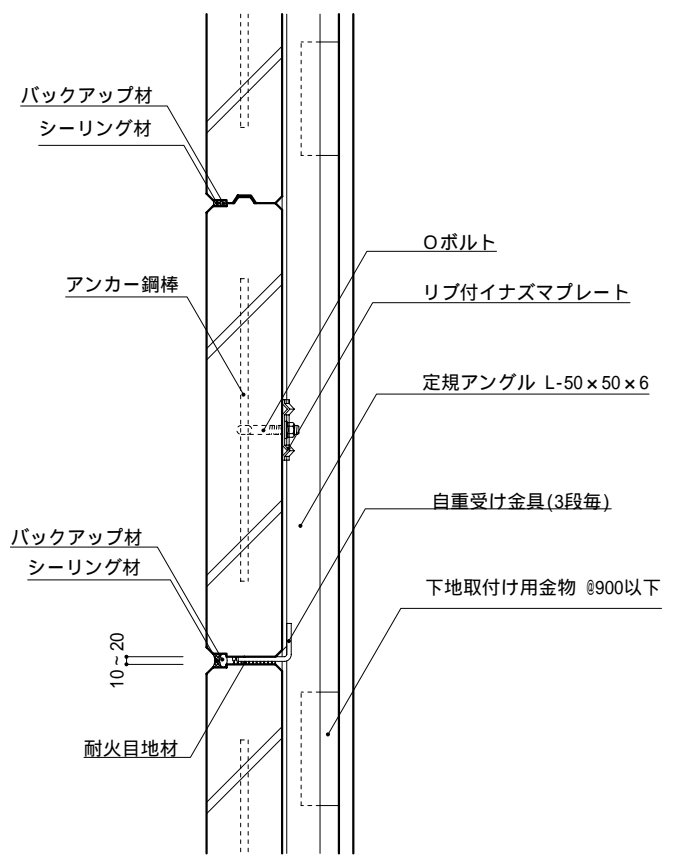

外壁 横壁HDR構法 一般部

外壁 横壁HDR構法 一般部 (下地ピースを使用する場合)

外壁 横壁HDR構法 基礎部

外壁 横壁HDR構法 パラペット部

外壁 横壁HDR構法 軒部

外壁 横壁HDR構法 出隅部 (平パネルを使用する場合)

外壁 横壁HDR構法 出隅部 (スマートコーナーを使用する場合)

外壁 横壁HDR構法 出隅部（コーナーパネルを使用する場合）

外壁 横壁HDR構法 開口部（Oボルト仕様）

外壁 横壁HDR構法 開口部 (PUB金具仕様)